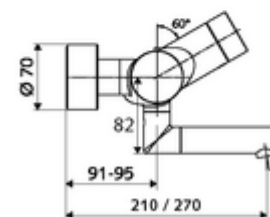

Données techniques

- Possibilités de réglages par SWS/SSC
  - Programmation via une réflexion de proximité (Arrêt / Marche)
  - Durée de fonctionnement max. (1 - 600 s)
  - Rinçage anti-stagnation (arrêt / 5 - 600 s, toutes les 1 - 240 h après le dernier rinçage / toutes les 1 - 240 h)
  - Rinçage en continu pour la désinfection thermique (arrêt / 15 s / 600 s)
  - Écoulement continu (arrêt / 15 - 600 s)
  - Mode d'économie d'énergie (arrêt / 1 - 254 h après le dernier rinçage)
  - Arrêt de nettoyage (arrêt / 60 - 360 s)
- Possibilités de réglages par réflexion d'approche
  - Durée de fonctionnement max. (4 - 240 s, programmable sur 12 niveaux)
  - Rinçage anti-stagnation (arrêt / 30 s, toutes les 24 h après le dernier rinçage / toutes les 24 h)
  - Arrêt de nettoyage (arrêt / 60 s)
- Débit de rinçage: max. 5 l/min indépendant de la pression
- Pression dynamique: 1,0 - 5,0 bar
- Pression statique max.: 8 bar
- Température de service max.: 70 °C (80 °C pour la désinfection thermique)
- Matériau: Bec Laiton conforme au décret allemand sur l'eau potable; Boîtier Laiton conforme au décret allemand sur l'eau potable
- Surface: chromé
- Saillie au centre du régulateur de jet: 270 mm
- Raccordement: 2x DN 15 G 1/2 M
- Certificats: PA-IX 38235/IO, Belgaqua, WRAS demandé
- Classe sonore: I
- Classe de débit: O

Données de livraison

- Poids: 5,24 kg/Pièce
- Unité d'emballage: 1