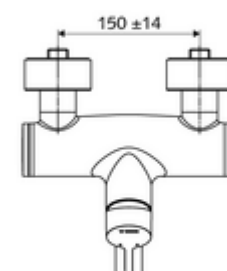

### Fournitures

- Robinet pour lavabo apparent monocommande
  - Levier de commande en laiton
  - Vanne pour l'exécution d'une désinfection thermique manuelle (selon la fiche DVGW W 551)
  - Cartouche mélangeuse céramique monocommande avec limiteur d'eau chaude et du débit
  - 2 clapets anti-retour AR (EN 1717: EB)
  - Bec orientable (blocable) avec régulateur de jet
- 2 raccords en S et rosaces (réglables en profondeur)