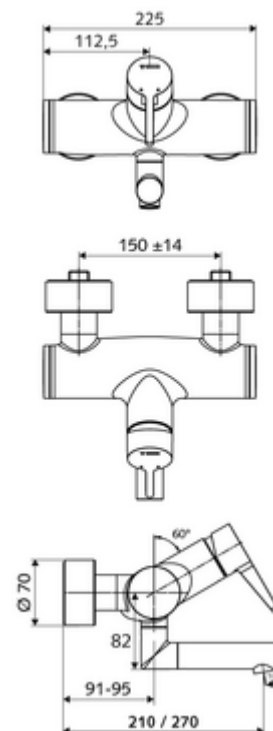

Numéro de l'article: 01 653 06 99

Robinet de lavabo apparent VITUS VW-EH-M Eau mixte

Utilisation monocommande manuelle.

Fournitures

- Robinet pour lavabo apparent monocommande
 - Levier de commande en laiton
 - Vanne pour l'exécution d'une désinfection thermique manuelle (selon la fiche DVGW W 551)
 - Cartouche mélangeuse céramique monocommande avec limiteur d'eau chaude et du débit
 - 2 clapets anti-retour AR (EN 1717: EB)
 - Bec orientable (blocable) avec régulateur de jet
- 2 raccords en S et rosaces (réglables en profondeur)

Données techniques

- Débit de rinçage: max. 5 l/min indépendant de la pression
- Pression dynamique: 1,0 - 5,0 bar
- Pression statique max.: 8 bar
- Température de service max.: 70 °C (80 °C pour la désinfection thermique)
- Matériau: Bec Laiton conforme au décret allemand sur l'eau potable; Boîtier Laiton conforme au décret allemand sur l'eau potable
- Surface: chromé
- Saillie au centre du régulateur de jet: 210 mm
- Raccordement: 2x DN 15 G 1/2 M
- Certificats: PA-IX 38238/IO, Belgaqua
- Classe sonore: I
- Classe de débit: O

Données de livraison

- Poids: 4,79 kg/Pièce
- Unité d'emballage: 1

Articles liés nécessaires

Raccord-S avec robinet d'arrêt (Jeu)	Réf. l'article: 23 775 00 99	
Crépine de lavabo OPEN	Réf. l'article: 02 002 06 99	ou
Crépine de lavabo PUSH OPEN	Réf. l'article: 02 000 06 99	ou