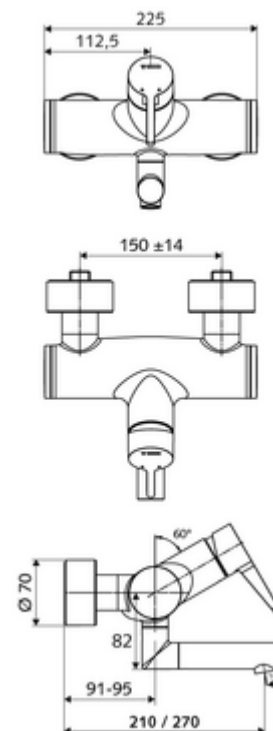

### Fournitures

- Robinet pour lavabo apparent monocommande
  - Levier de commande en laiton
  - Vanne pour l'exécution d'une désinfection thermique manuelle (selon la fiche DVGW W 551)
  - Cartouche mélangeuse céramique monocommande avec limiteur d'eau chaude et du débit
  - 2 clapets anti-retour AR (EN 1717: EB)
  - Bec orientable (blocable) avec régulateur de jet
- 2 raccords en S et rosaces (réglables en profondeur)

### Données de livraison

- Poids: 4,79 kg/Pièce
- Unité d'emballage: 1