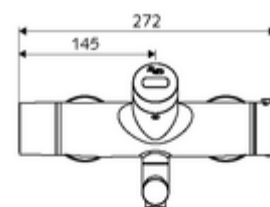

Données de livraison

- Poids: 5,08 kg/Pièce
- Unité d'emballage: 1

Articles liés nécessaires

Raccord-S avec robinet d'arrêt (Jeu)	Réf. l'article: 23 775 00 99
<u>Pour la mise en réseau au moyen du système de gestion d'eau SWS</u>	
SWS Serveur	Réf. l'article: 00 500 00 99
Extendeur de bus radio SWS VITUS BE-FV	Réf. l'article: 00 507 00 99
<u>Pour le paramétrage au moyen du Single Control SSC</u>	
Module-Bluetooth® SSC	Réf. l'article: 00 916 00 99
<u>Peut rester sur le robinet, avec Single Control SSC</u>	
Module-Bluetooth® SSC VITUS	Réf. l'article: 00 917 00 99