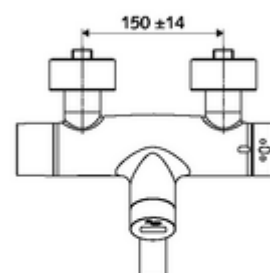

Fournitures

- Robinet pour lavabo apparent avec capteur infrarouge
 - ThermoProtect thermostat conforme à la norme EN 1111, blocage de température déverrouillable/blocable sur 38 °C, protection contre les brûlures en cas de panne de l'arrivée d'eau froide
 - Système électronique à capteur infrarouge, programmable
 - Vanne pour l'exécution d'une désinfection thermique manuelle (selon la fiche DVGW W 551)
 - Vanne magnétique 6 V avec préfiltre
 - 2 clapets anti-retour AR (EN 1717: EB)
 - Bec orientable (blocable) avec régulateur de jet
 - Compartiment à piles 6 V (intégré)
- 2 raccords en S et rosaces (réglables en profondeur)

Données de livraison

- Poids: 5,08 kg/Pièce
- Unité d'emballage: 1

Articles liés nécessaires

Raccord-S avec robinet d'arrêt (Jeu)	Réf. l'article: 23 775 00 99
<u>Pour la mise en réseau au moyen du système de gestion d'eau SWS</u>	
SWS Serveur	Réf. l'article: 00 500 00 99
Extendeur de bus radio SWS VITUS BE-FV	Réf. l'article: 00 507 00 99
<u>Pour le paramétrage au moyen du Single Control SSC</u>	
Module-Bluetooth® SSC	Réf. l'article: 00 916 00 99
<u>Peut rester sur le robinet, avec Single Control SSC</u>	
Module-Bluetooth® SSC VITUS	Réf. l'article: 00 917 00 99