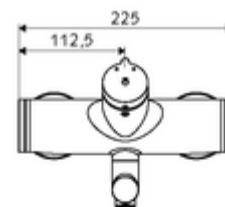

Données de livraison

- Poids: 4,82 kg/Pièce
- Unité d'emballage: 1

Articles liés nécessaires

| | | |
|--------------------------------------|------------------------------|----|
| Raccord-S avec robinet d'arrêt (Jeu) | Réf. l'article: 23 775 00 99 | |
| Crépine de lavabo OPEN | Réf. l'article: 02 002 06 99 | ou |
| Crépine de lavabo PUSH OPEN | Réf. l'article: 02 000 06 99 | ou |