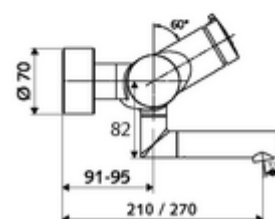

Données techniques

- Durée de fonctionnement: 2 - 15 s réglable (7 s Réglage d'usine)
- Débit de rinçage: max. 5 l/min indépendant de la pression
- Pression dynamique: 1,0 - 5,0 bar
- Température de service max.: 70 °C (80 °C pour la désinfection thermique)
- Matériau: Bec Laiton conforme au décret allemand sur l'eau potable; Boîtier Laiton conforme au décret allemand sur l'eau potable
- Surface: chromé
- Saillie au centre du régulateur de jet: 270 mm
- Raccordement: 2x DN 15 G 1/2 M
- Certificats: PA-IX 38237/IO, Belgaqua
- Classe sonore: I
- Classe de débit: O

Données de livraison

- Poids: 4,82 kg/Pièce
- Unité d'emballage: 1

Articles liés nécessaires

| | | |
|--------------------------------------|------------------------------|----|
| Raccord-S avec robinet d'arrêt (Jeu) | Réf. l'article: 23 775 00 99 | |
| Crépine de lavabo OPEN | Réf. l'article: 02 002 06 99 | ou |
| Crépine de lavabo PUSH OPEN | Réf. l'article: 02 000 06 99 | ou |