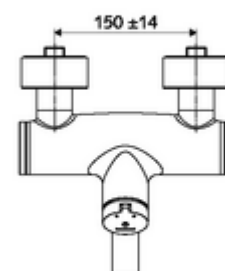

Données techniques

- Durée de fonctionnement: 2 - 15 s réglable (7 s Réglage d'usine)
- Débit de rinçage: max. 5 l/min indépendant de la pression
- Pression dynamique: 1,0 - 5,0 bar
- Température de service max.: 70 °C (80 °C pour la désinfection thermique)
- Matériau: Bec Laiton conforme au décret allemand sur l'eau potable; Boîtier Laiton conforme au décret allemand sur l'eau potable
- Surface: chromé
- Saillie au centre du régulateur de jet: 270 mm
- Raccordement: 2x DN 15 G 1/2 M
- Certificats: PA-IX 38237/IO, Belgaqua
- Classe sonore: I
- Classe de débit: O

Données de livraison

- Poids: 4,82 kg/Pièce
- Unité d'emballage: 1

Articles liés nécessaires

| | | |
|--------------------------------------|------------------------------|----|
| Raccord-S avec robinet d'arrêt (Jeu) | Réf. l'article: 23 775 00 99 | |
| Crépine de lavabo OPEN | Réf. l'article: 02 002 06 99 | ou |
| Crépine de lavabo PUSH OPEN | Réf. l'article: 02 000 06 99 | ou |