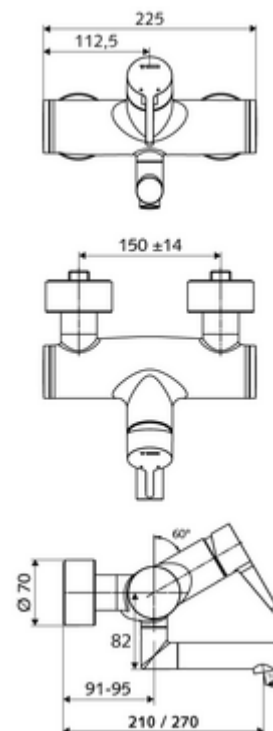

### Fournitures

- Robinet pour lavabo apparent monocommande
  - Levier de commande en laiton
  - Vanne pour l'exécution d'une désinfection thermique manuelle (selon la fiche DVGW W 551)
  - Cartouche mélangeuse céramique monocommande avec limiteur d'eau chaude et du débit
  - 2 clapets anti-retour AR (EN 1717: EB)
  - Bec orientable (blocable) avec régulateur de jet
- 2 raccords en S et rosaces (réglables en profondeur)

### Données de livraison

- Poids: 4,98 kg/Pièce
- Unité d'emballage: 1