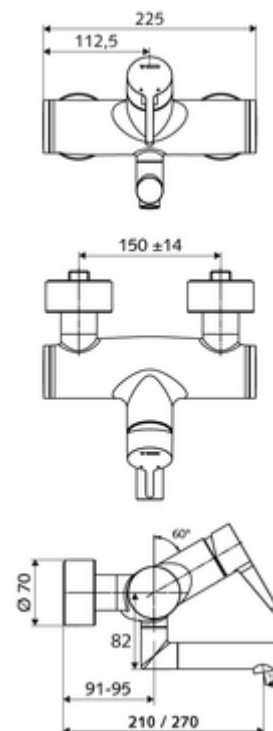

Numéro de l'article: 01 661 06 99

Robinet de lavabo apparent VITUS VW-EH-M Eau mixte

Utilisation monocommande manuelle.

Fournitures

- Robinet pour lavabo apparent monocommande
 - Levier de commande en laiton
 - Vanne pour l'exécution d'une désinfection thermique manuelle (selon la fiche DVGW W 551)
 - Cartouche mélangeuse céramique monocommande avec limiteur d'eau chaude et du débit
 - 2 clapets anti-retour AR (EN 1717: EB)
 - Bec orientable (blocable) avec régulateur de jet
- 2 raccords en S et rosaces (réglables en profondeur)

Données techniques

- Débit de rinçage: max. 5 l/min indépendant de la pression
- Pression dynamique: 1,0 - 5,0 bar
- Pression statique max.: 8 bar
- Température de service max.: 70 °C (80 °C pour la désinfection thermique)
- Matériau: Bec Laiton conforme au décret allemand sur l'eau potable; Boîtier Laiton conforme au décret allemand sur l'eau potable
- Surface: chromé
- Saillie au centre du régulateur de jet: 270 mm
- Raccordement: 2x DN 15 G 1/2 M
- Certificats: PA-IX 38238/IO, Belgaqua
- Classe sonore: I
- Classe de débit: O

Données de livraison

- Poids: 4,98 kg/Pièce
- Unité d'emballage: 1

Articles liés nécessaires

Raccord-S avec robinet d'arrêt (Jeu)	Réf. l'article: 23 775 00 99	
Crépine de lavabo OPEN	Réf. l'article: 02 002 06 99	ou
Crépine de lavabo PUSH OPEN	Réf. l'article: 02 000 06 99	ou