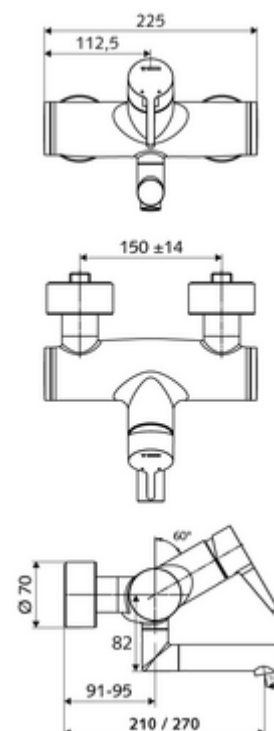

Numéro de l'article: 01 661 06 99

Robinet de lavabo apparent VITUS VW-EH-M Eau mixte

Utilisation monocommande manuelle.

Fournitures

- Robinet pour lavabo apparent monocommande
 - Levier de commande en laiton
 - Vanne pour l'exécution d'une désinfection thermique manuelle (selon la fiche DVGW W 551)
 - Cartouche mélangeuse céramique monocommande avec limiteur d'eau chaude et du débit
 - 2 clapets anti-retour AR (EN 1717: EB)
 - Bec orientable (blocable) avec régulateur de jet
- 2 raccords en S et rosaces (réglables en profondeur)

Données techniques

- Débit de rinçage: max. 5 l/min indépendant de la pression
- Pression dynamique: 1,0 - 5,0 bar
- Pression statique max.: 8 bar
- Température de service max.: 70 °C (80 °C pour la désinfection thermique)
- Matériau: Bec Laiton conforme au décret allemand sur l'eau potable; Boîtier Laiton conforme au décret allemand sur l'eau potable
- Surface: chromé
- Saillie au centre du régulateur de jet: 270 mm
- Raccordement: 2x DN 15 G 1/2 M
- Certificats: PA-IX 38238/IO, Belgaqua
- Classe sonore: I
- Classe de débit: O

Données de livraison

- Poids: 4,98 kg/Pièce
- Unité d'emballage: 1

Articles liés nécessaires

Raccord-S avec robinet d'arrêt (Jeu)	Réf. l'article: 23 775 00 99	
Crépine de lavabo OPEN	Réf. l'article: 02 002 06 99	ou
Crépine de lavabo PUSH OPEN	Réf. l'article: 02 000 06 99	ou