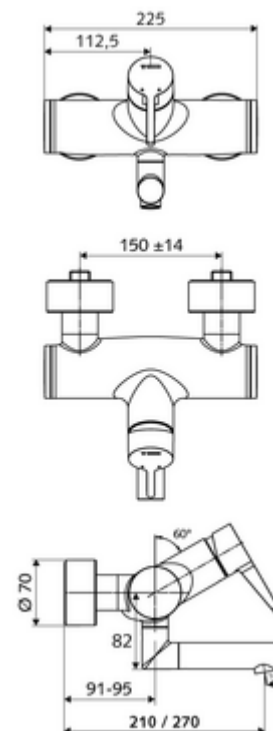

Numéro de l'article: 01 661 06 99

Robinet de lavabo apparent VITUS VW-EH-M Eau mixte

Utilisation monocommande manuelle.

Fournitures

- Robinet pour lavabo apparent monocommande
 - Levier de commande en laiton
 - Vanne (mécanique) pour l'exécution d'une désinfection thermique (selon DVGW feuille de travail W 551)
 - Cartouche mélangeuse céramique monocommande avec limiteur d'eau chaude et du débit
 - 2 clapets anti-retour AR (EN 1717: EB)
 - Bec orientable (blocable) avec régulateur de jet
- 2 raccords en S et rosaces (réglables en profondeur)

Données de livraison

- Poids: 4,98 kg/Pièce
- Unité d'emballage: 1

Articles liés nécessaires

Raccord-S avec robinet d'arrêt (Jeu)

Réf. l'article: 23 775 00 99