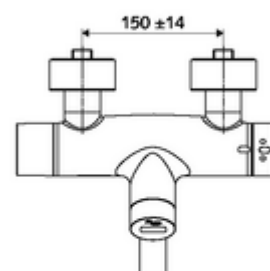

Fournitures

- Robinet pour lavabo apparent avec capteur infrarouge
 - ThermoProtect thermostat conforme à la norme EN 1111, blocage de température déverrouillable/blocable sur 38 °C, protection contre les brûlures en cas de panne de l'arrivée d'eau froide
 - Système électronique à capteur infrarouge, programmable
 - Vanne pour l'exécution d'une désinfection thermique manuelle (selon la fiche DVGW W 551)
 - Vanne magnétique 6 V avec préfiltre
 - 2 clapets anti-retour AR (EN 1717: EB)
 - Bec orientable (blocable) avec régulateur de jet
 - Compartiment à piles 6 V (intégré)
- 2 raccords en S et rosaces (réglables en profondeur)

Données de livraison

- Poids: 5,25 kg/Pièce
- Unité d'emballage: 1

Articles liés nécessaires

Raccord-S avec robinet d'arrêt (Jeu)	Réf. l'article: 23 775 00 99
<u>Pour la mise en réseau au moyen du système de gestion d'eau SWS</u>	
SWS Serveur	Réf. l'article: 00 500 00 99
Extendeur de bus radio SWS VITUS BE-FV	Réf. l'article: 00 507 00 99
<u>Pour le paramétrage au moyen du Single Control SSC</u>	
Module-Bluetooth® SSC	Réf. l'article: 00 916 00 99
<u>Peut rester sur le robinet, avec Single Control SSC</u>	
Module-Bluetooth® SSC VITUS	Réf. l'article: 00 917 00 99