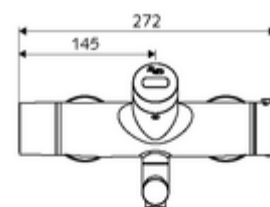

Données de livraison

- Poids: 5,25 kg/Pièce
- Unité d'emballage: 1

Articles liés nécessaires

Raccord-S avec robinet d'arrêt (Jeu)	Réf. l'article: 23 775 00 99
<u>Pour la mise en réseau au moyen du système de gestion d'eau SWS</u>	
SWS Serveur	Réf. l'article: 00 500 00 99
Extendeur de bus radio SWS VITUS BE-FV	Réf. l'article: 00 507 00 99
<u>Pour le paramétrage au moyen du Single Control SSC</u>	
Module-Bluetooth® SSC	Réf. l'article: 00 916 00 99
<u>Peut rester sur le robinet, avec Single Control SSC</u>	
Module-Bluetooth® SSC VITUS	Réf. l'article: 00 917 00 99