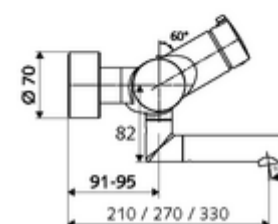

Numéro de l'article: 01 692 06 99

Robinet de lavabo apparent VITUS VW-Auf/Zu- T Eau mixte, ThermoProtect thermostat

Utilisation Ouvert/Fermé manuelle.

Fournitures

- Robinet pour lavabo apparent « Ouvert/Fermé »
 - Bouton de commande « Ouvert/Fermé »
 - ThermoProtect thermostat conforme à la norme EN 1111, blocage de température déverrouillable/blocable sur 38 °C, protection contre les brûlures en cas de panne de l'arrivée d'eau froide
 - Vanne pour l'exécution d'une désinfection thermique manuelle (selon la fiche DVGW W 551)
 - Cartouche céramique - Ouvert/Fermé
 - 2 clapets anti-retour AR (EN 1717: EB)
 - Bec orientable (blocable) avec régulateur de jet
- 2 raccords en S et rosaces (réglables en profondeur)

Données techniques

- Débit de rinçage: max. 5 l/min indépendant de la pression
- Pression dynamique: 1,0 - 5,0 bar
- Température de service max.: 70 °C (80 °C pour la désinfection thermique)
- Matériau: Bec Laiton conforme au décret allemand sur l'eau potable; Boîtier Laiton conforme au décret allemand sur l'eau potable
- Surface: chromé
- Saillie au centre du régulateur de jet: 330 mm
- Raccordement: 2x DN 15 G 1/2 M
- Certificats: Belgaqua

Données de livraison

- Poids: 5,38 kg/Pièce
- Unité d'emballage: 1

Articles liés nécessaires

Raccord-S avec robinet d'arrêt (Jeu)

Réf. l'article: 23 775 00 99

Indice

- Fin de série, disponible jusqu'à épuisement du stock