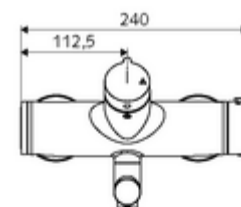

Données techniques

- Débit de rinçage: max. 5 l/min indépendant de la pression
- Pression dynamique: 1,0 - 5,0 bar
- Température de service max.: 70 °C (80 °C pour la désinfection thermique)
- Matériau: Bec Laiton conforme au décret allemand sur l'eau potable; Boîtier Laiton conforme au décret allemand sur l'eau potable
- Surface: chromé
- Saillie au centre du régulateur de jet: 330 mm
- Raccordement: 2x DN 15 G 1/2 M
- Certificats: Belgaqua

Données de livraison

- Poids: 5,38 kg/Pièce
- Unité d'emballage: 1

Articles liés nécessaires

Raccord-S avec robinet d'arrêt (Jeu)

Réf. l'article: 23 775 00 99

Indice

- Fin de série, disponible jusqu'à épuisement du stock