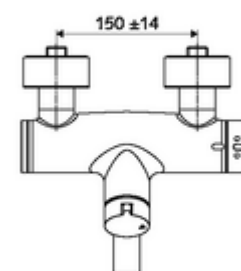

Numéro de l'article: 01 692 06 99

Robinet de lavabo apparent VITUS VW-Auf/Zu-T Eau mixte, ThermoProtect thermostat

Utilisation Ouvert/Fermé manuelle.

Fournitures

- Robinet pour lavabo apparent « Ouvert/Fermé »
  - Bouton de commande « Ouvert/Fermé »
  - ThermoProtect thermostat conforme à la norme EN 1111, blocage de température déverrouillable/blocable sur 38 °C, protection contre les brûlures en cas de panne de l'arrivée d'eau froide
  - Vanne pour l'exécution d'une désinfection thermique manuelle (selon la fiche DVGW W 551)
  - Cartouche céramique - Ouvert/Fermé
  - 2 clapets anti-retour AR (EN 1717: EB)
  - Bec orientable (blocable) avec régulateur de jet
- 2 raccords en S et rosaces (réglables en profondeur)

Données techniques

- Débit de rinçage: max. 5 l/min indépendant de la pression
- Pression dynamique: 1,0 - 5,0 bar
- Température de service max.: 70 °C (80 °C pour la désinfection thermique)
- Matériau: Bec Laiton conforme au décret allemand sur l'eau potable; Boîtier Laiton conforme au décret allemand sur l'eau potable
- Surface: chromé
- Saillie au centre du régulateur de jet: 330 mm
- Raccordement: 2x DN 15 G 1/2 M
- Certificats: Belgaqua

Données de livraison

- Poids: 5,38 kg/Pièce
- Unité d'emballage: 1

Articles liés nécessaires

Raccord-S avec robinet d'arrêt (Jeu)

Réf. l'article: 23 775 00 99

Indice

- Fin de série, disponible jusqu'à épuisement du stock