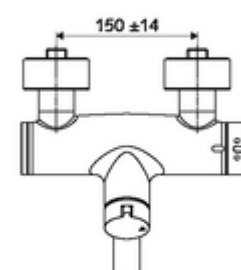

Numéro de l'article: 01 692 06 99

Robinet de lavabo apparent VITUS VW-Auf/Zu- T Eau mixte, ThermoProtect thermostat

Utilisation Ouvert/Fermé manuelle.

Fournitures

- Robinet pour lavabo apparent « Ouvert/Fermé »
 - Bouton de commande « Ouvert/Fermé »
 - ThermoProtect thermostat conforme à la norme EN 1111, blocage de température déverrouillable/blocable sur 38 °C, protection contre les brûlures en cas de panne de l'arrivée d'eau froide
 - Vanne pour l'exécution d'une désinfection thermique manuelle (selon la fiche DVGW W 551)
 - Cartouche céramique - Ouvert/Fermé
 - 2 clapets anti-retour AR (EN 1717: EB)
 - Bec orientable (blocable) avec régulateur de jet
- 2 raccords en S et rosaces (réglables en profondeur)

Données techniques

- Débit de rinçage: max. 5 l/min indépendant de la pression
- Pression dynamique: 1,0 - 5,0 bar
- Température de service max.: 70 °C (80 °C pour la désinfection thermique)
- Matériau: Bec Laiton conforme au décret allemand sur l'eau potable; Boîtier Laiton conforme au décret allemand sur l'eau potable
- Surface: chromé
- Saillie au centre du régulateur de jet: 330 mm
- Raccordement: 2x DN 15 G 1/2 M
- Certificats: Belgaqua

Données de livraison

- Poids: 5,38 kg/Pièce
- Unité d'emballage: 1

Articles liés nécessaires

Raccord-S avec robinet d'arrêt (Jeu)

Réf. l'article: 23 775 00 99

Indice

- Fin de série, disponible jusqu'à épuisement du stock