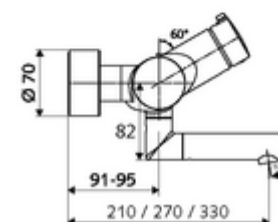

Numéro de l'article: 01 692 06 99

Robinet de lavabo apparent VITUS VW-Auf/Zu-T Eau mixte, ThermoProtect thermostat

Utilisation Ouvert/Fermé manuelle.

Fournitures

- Robinet pour lavabo apparent « Ouvert/Fermé »
  - Bouton de commande « Ouvert/Fermé »
  - ThermoProtect thermostat conforme à la norme EN 1111, blocage de température déverrouillable/blocable sur 38 °C, protection contre les brûlures en cas de panne de l'arrivée d'eau froide
  - Vanne pour l'exécution d'une désinfection thermique manuelle (selon la fiche DVGW W 551)
  - Cartouche céramique - Ouvert/Fermé
  - 2 clapets anti-retour AR (EN 1717: EB)
  - Bec orientable (blocable) avec régulateur de jet
- 2 raccords en S et rosaces (réglables en profondeur)

Données techniques

- Débit de rinçage: max. 5 l/min indépendant de la pression
- Pression dynamique: 1,0 - 5,0 bar
- Température de service max.: 70 °C (80 °C pour la désinfection thermique)
- Matériau: Bec Laiton conforme au décret allemand sur l'eau potable; Boîtier Laiton conforme au décret allemand sur l'eau potable
- Surface: chromé
- Saillie au centre du régulateur de jet: 330 mm
- Raccordement: 2x DN 15 G 1/2 M
- Certificats: Belgaqua

Données de livraison

- Poids: 5,38 kg/Pièce
- Unité d'emballage: 1

Articles liés nécessaires

Raccord-S avec robinet d'arrêt (Jeu)

Réf. l'article: 23 775 00 99

Indice

- Fin de série, disponible jusqu'à épuisement du stock