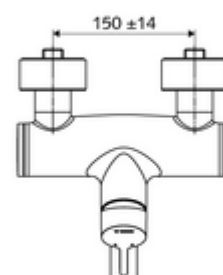

Numéro de l'article: 01 693 06 99

Robinet de lavabo apparent VITUS VW-EH-M Eau mixte

Utilisation monocommande manuelle.

Fournitures

- Robinet pour lavabo apparent monocommande
 - Levier de commande en laiton
 - Vanne pour l'exécution d'une désinfection thermique manuelle (selon la fiche DVGW W 551)
 - Cartouche mélangeuse céramique monocommande avec limiteur d'eau chaude et du débit
 - 2 clapets anti-retour AR (EN 1717: EB)
 - Bec orientable (blocable) avec régulateur de jet
- 2 raccords en S et rosaces (réglables en profondeur)

Données techniques

- Débit de rinçage: max. 5 l/min indépendant de la pression
- Pression dynamique: 1,0 - 5,0 bar
- Pression statique max.: 8 bar
- Température de service max.: 70 °C (80 °C pour la désinfection thermique)
- Matériau: Bec Laiton conforme au décret allemand sur l'eau potable; Boîtier Laiton conforme au décret allemand sur l'eau potable
- Surface: chromé
- Saillie au centre du régulateur de jet: 330 mm
- Raccordement: 2x DN 15 G 1/2 M
- Certificats: Belgaqua

Données de livraison

- Poids: 5,15 kg/Pièce
- Unité d'emballage: 1

Articles liés nécessaires

Raccord-S avec robinet d'arrêt (Jeu)	Réf. l'article: 23 775 00 99	
Crépine de lavabo OPEN	Réf. l'article: 02 002 06 99	ou
Crépine de lavabo PUSH OPEN	Réf. l'article: 02 000 06 99	ou