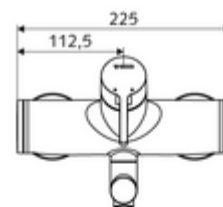

Numéro de l'article: 01 693 06 99

Robinet de lavabo apparent VITUS VW-EH-M Eau mixte

Utilisation monocommande manuelle.

Fournitures

- Robinet pour lavabo apparent monocommande
  - Levier de commande en laiton
  - Vanne pour l'exécution d'une désinfection thermique manuelle (selon la fiche DVGW W 551)
  - Cartouche mélangeuse céramique monocommande avec limiteur d'eau chaude et du débit
  - 2 clapets anti-retour AR (EN 1717: EB)
  - Bec orientable (blocable) avec régulateur de jet
- 2 raccords en S et rosaces (réglables en profondeur)

Données techniques

- Débit de rinçage: max. 5 l/min indépendant de la pression
- Pression dynamique: 1,0 - 5,0 bar
- Pression statique max.: 8 bar
- Température de service max.: 70 °C (80 °C pour la désinfection thermique)
- Matériau: Bec Laiton conforme au décret allemand sur l'eau potable; Boîtier Laiton conforme au décret allemand sur l'eau potable
- Surface: chromé
- Saillie au centre du régulateur de jet: 330 mm
- Raccordement: 2x DN 15 G 1/2 M
- Certificats: Belgaqua

Données de livraison

- Poids: 5,15 kg/Pièce
- Unité d'emballage: 1

Articles liés nécessaires

Raccord-S avec robinet d'arrêt (Jeu)	Réf. l'article: 23 775 00 99	
Crépine de lavabo OPEN	Réf. l'article: 02 002 06 99	ou
Crépine de lavabo PUSH OPEN	Réf. l'article: 02 000 06 99	ou

Indice

- Fin de série, disponible jusqu'à épuisement du stock