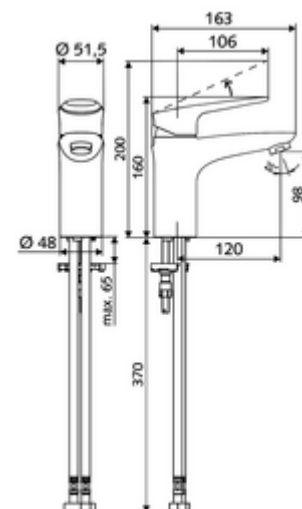

Numéro de l'article: 02 180 06 99

Robinetterie de lavabo MODUS EH-T HD-M – eau mixte, ThermoProtect cartouche

Mitigeur monocommande compact avec levier à étrier.

Fournitures

- Robinet monocommande-monotrou
  - Mitigeur monocommande
  - Cartouche céramique ThermoProtect avec blocage de la température à 38° C, protection contre les brûlures en cas de panne de l'alimentation en eau froide
  - Régulateur de jet
- 2 flexibles de raccordement Clean-Fix S G 3/8 F x 440 mm, avec clapet anti-retour intégré (clapet anti-retour, EN 1717: EB) et préfiltre
- Matériel de fixation pour le montage d'un lavabo

Données techniques

- Débit de rinçage: max. 5 l/min indépendant de la pression
- Pression dynamique: 1,0 - 5,0 bar
- Pression statique max.: 8 bar
- Température de service max.: 70 °C
- Max. Auslauftemperatur: 38 °C
- Matériau: Activation Zinc moulé sous pression; Boîtier Laiton conforme au décret allemand sur l'eau potable
- Surface: chromé
- Raccordement: 2x G 3/8 F
- Certificats: P-IX 29002/IO, DIN-DVGW, Belgaqua
- Classe sonore: I
- Classe de débit: O

Données de livraison

- Poids: 1,73 kg/Pièce
- Unité d'emballage: 1

Articles liés nécessaires

Régulateur de jet kit LEED 1,3 l	Réf. l'article: 28 931 06 99 ou
Set perlator debit maxim 3.0 l/min indifferant de presiune	Réf. l'article: 28 932 06 99 ou
Régulateur de jet max. 5,7 l/min indépendamment de la pression, antiviol	Réf. l'article: 02 121 06 99 ou
Kit-Réducteur de pression	Réf. l'article: 28 525 06 99