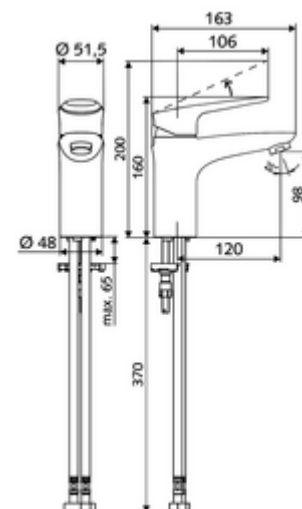

### Fournitures

- Robinet monocommande-monotrou
  - Mitigeur monocommande
  - Cartouche céramique ThermoProtect avec blocage de la température à 38° C, protection contre les brûlures en cas de panne de l'alimentation en eau froide
  - Régulateur de jet
- 2 flexibles de raccordement Clean-Fix S G 3/8 F x 440 mm, avec clapet anti-retour intégré (clapet anti-retour, EN 1717: EB) et préfiltre
- Matériel de fixation pour le montage d'un lavabo

### Données techniques

- Débit de rinçage: max. 5 l/min indépendant de la pression
- Pression dynamique: 1,0 - 5,0 bar
- Pression statique max.: 8 bar
- Température de service max.: 70 °C
- Max. Auslauftemperatur: 38 °C
- Matériau: Activation Zinc moulé sous pression; Boîtier Laiton conforme au décret allemand sur l'eau potable
- Surface: chromé
- Raccordement: 2x G 3/8 F
- Certificats: P-IX 29002/IO, DIN-DVGW, Belgaqua
- Classe sonore: I
- Classe de débit: O

### Données de livraison

- Poids: 1,73 kg/Pièce
- Unité d'emballage: 1