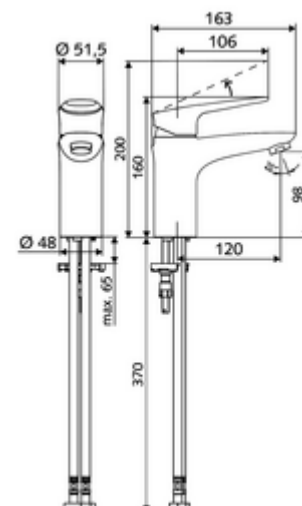

Numéro de l'article: 02 180 06 99

Robinetterie de lavabo MODUS EH-T HD-M – eau mixte, ThermoProtect cartouche

Mitigeur monocommande compact avec levier à étrier.

Fournitures

- Robinet monocommande-monotrou
 - Mitigeur monocommande
 - Cartouche céramique ThermoProtect avec blocage de la température à 38° C, protection contre les brûlures en cas de panne de l'alimentation en eau froide
 - Régulateur de jet
- 2 flexibles de raccordement Clean-Fix S G 3/8 F x 440 mm, avec clapet anti-retour intégré (clapet anti-retour, EN 1717: EB) et préfiltre
- Matériel de fixation pour le montage d'un lavabo

Données techniques

- Débit de rinçage: max. 5 l/min indépendant de la pression
- Pression dynamique: 1,0 - 5,0 bar
- Pression statique max.: 8 bar
- Température de service max.: 70 °C
- Max. Auslauftemperatur: 38 °C
- Matériau: Activation Zinc moulé sous pression; Boîtier Laiton conforme au décret allemand sur l'eau potable
- Surface: chromé
- Raccordement: 2x G 3/8 F
- Certificats: P-IX 29002/IO, DIN-DVGW, Belgaqua
- Classe sonore: I
- Classe de débit: O

Données de livraison

- Poids: 1,73 kg/Pièce
- Unité d'emballage: 1

Articles liés nécessaires

Régulateur de jet kit LEED 1,3 l	Réf. l'article: 28 931 06 99 ou
Set perlator debit maxim 3.0 l/min indifferant de presiune	Réf. l'article: 28 932 06 99 ou
Régulateur de jet max. 5,7 l/min indépendamment de la pression, antiviol	Réf. l'article: 02 121 06 99 ou
Kit-Réducteur de pression	Réf. l'article: 28 525 06 99
Crépine de lavabo OPEN	Réf. l'article: 02 002 06 99 ou
Crépine de lavabo PUSH OPEN	Réf. l'article: 02 000 06 99 ou