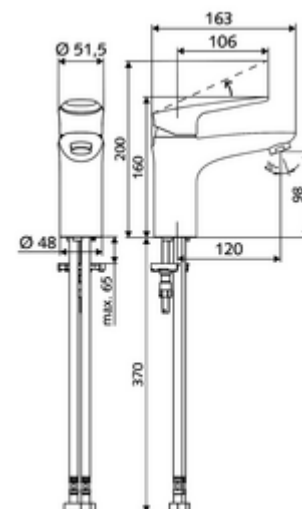

Numéro de l'article: 02 181 06 99

Robinetterie de lavabo MODUS EH HD-M – Eau mixte

Mitigeur monocommande compact avec levier à étrier.

Fournitures

- Robinet monocommande-monotrou
 - Mitigeur monocommande
 - Cartouche céramique mitigeur monocommande avec limitation réglable de l'eau chaude et du débit
 - Régulateur de jet
- 2 flexibles de raccordement Clean-Fix S G 3/8 F x 440 mm, avec clapet anti-retour intégré (clapet anti-retour, EN 1717: EB) et préfiltre
- Matériel de fixation pour le montage d'un lavabo

Données techniques

- Débit de rinçage: max. 5 l/min indépendant de la pression
- Pression dynamique: 1,0 - 5,0 bar
- Pression statique max.: 8 bar
- Température de service max.: 70 °C (80 °C pour la désinfection thermique)
- Matériau: Activation Zinc moulé sous pression; Boîtier Laiton conforme au décret allemand sur l'eau potable
- Surface: chromé
- Raccordement: 2x G 3/8 F
- Certificats: P-IX 29002/IO, DIN-DVGW, Belgaqua
- Classe sonore: I
- Classe de débit: O

Données de livraison

- Poids: 1,74 kg/Pièce
- Unité d'emballage: 1

Articles liés nécessaires

Régulateur de jet kit LEED 1,3 l	Réf. l'article: 28 931 06	ou
	99	
Set perlator debit maxim 3.0 l/min indifferant de presiune	Réf. l'article: 28 932 06	ou
	99	
Régulateur de jet max. 5,7 l/min indépendamment de la pression, antivol	Réf. l'article: 02 121 06	ou
	99	