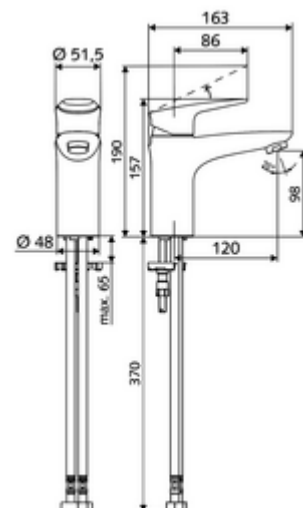

Numéro de l'article: 02 182 06 99

Robinetterie de lavabo MODUS EH-T HD-M – eau mixte, ThermoProtect cartouche

Mitigeur monocommande compact avec levier design.

Fournitures

- Robinet monocommande-monotrou
 - Mitigeur monocommande
 - Cartouche céramique ThermoProtect avec blocage de la température à 38° C, protection contre les brûlures en cas de panne de l'alimentation en eau froide
 - Régulateur de jet
- 2 flexibles de raccordement Clean-Fix S G 3/8 F x 440 mm, avec clapet anti-retour intégré (clapet anti-retour, EN 1717: EB) et préfiltre
- Matériel de fixation pour le montage d'un lavabo

Données techniques

- Débit de rinçage: max. 5 l/min indépendant de la pression
- Pression dynamique: 1,0 - 5,0 bar
- Pression statique max.: 8 bar
- Température de service max.: 70 °C
- Max. Auslauftemperatur: 38 °C
- Matériau: Activation Zinc moulé sous pression; Boîtier Laiton conforme au décret allemand sur l'eau potable
- Surface: chromé
- Raccordement: 2x G 3/8 F
- Certificats: P-IX 29002/IO, DIN-DVGW, Belgaqua
- Classe sonore: I
- Classe de débit: O

Données de livraison

- Poids: 1,77 kg/Pièce
- Unité d'emballage: 1

Articles liés nécessaires

Régulateur de jet kit LEED 1,3 l	Réf. l'article: 28 931 06 99 ou
Set perlator débit maxim 3.0 l/min indifférent de pression	Réf. l'article: 28 932 06 99 ou
Régulateur de jet max. 5,7 l/min indépendamment de la pression, antiviol	Réf. l'article: 02 121 06 99 ou
Kit-Réducteur de pression	Réf. l'article: 28 525 06 99
Crépine de lavabo OPEN	Réf. l'article: 02 002 06 99 ou
Crépine de lavabo PUSH OPEN	Réf. l'article: 02 000 06 99 ou