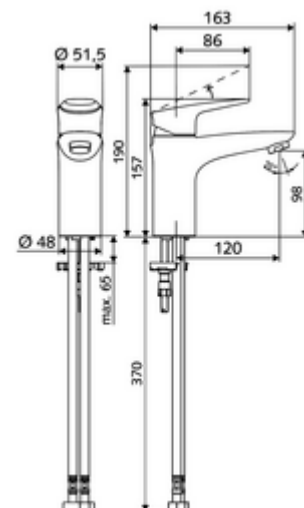

### Fournitures

- Robinet monocommande-monotrou
  - Mitigeur monocommande
  - Cartouche céramique mitigeur monocommande avec limitation réglable de l'eau chaude et du débit
  - Régulateur de jet
- 2 flexibles de raccordement Clean-Fix S G 3/8 F x 440 mm, avec clapet anti-retour intégré (clapet anti-retour, EN 1717: EB) et préfiltre
- Matériel de fixation pour le montage d'un lavabo

### Données de livraison

- Poids: 1,77 kg/Pièce
- Unité d'emballage: 1