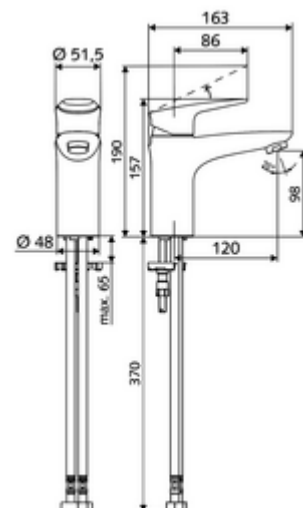

### Fournitures

- Robinet monocommande-monotrou
  - Mitigeur monocommande
  - Cartouche céramique mitigeur monocommande avec limitation réglable de l'eau chaude et du débit
  - Régulateur de jet
- 2 flexibles de raccordement Clean-Fix S G 3/8 F x 440 mm, avec clapet anti-retour intégré (clapet anti-retour, EN 1717: EB) et préfiltre
- Matériel de fixation pour le montage d'un lavabo

### Données de livraison

- Poids: 1,77 kg/Pièce
- Unité d'emballage: 1