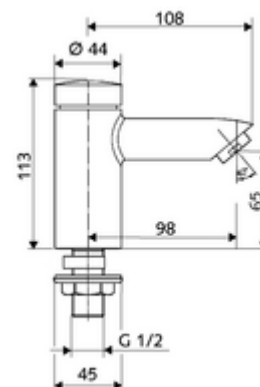

Numéro de l'article: 02 122 06 99

Robinet de lavabo à fermeture temporisée PETIT SC HD-K – Eau froide / Eau prémitigée

Déclenchement manuel avec fermeture automatique. Réglage aisé de la durée de fonctionnement.

Fournitures

- Robinet monotrou à fermeture temporisée
 - Cartouche à fermeture temporisée SC II
 - Régulateur de jet
- Matériel de fixation pour le montage d'un lavabo

Données techniques

- Durée de fonctionnement: 2 - 15 s réglable (7 s Réglage d'usine)
- Débit de rinçage: max. 5 l/min indépendant de la pression
- Pression dynamique: 1,0 - 5,0 bar
- Pression statique max.: 8 bar
- Température de service max.: 70 °C (80 °C pour la désinfection thermique)
- Matériau: Boîtier Laiton conforme au décret allemand sur l'eau potable
- Surface: chromé
- Raccordement: DN 15 G 1/2 M
- Certificats: P-IX 19958/IO, DIN-DVGW, WRAS
- Classe sonore: I
- Classe de débit: O

Données de livraison

- Poids: 1,00 kg/Pièce
- Unité d'emballage: 10

Articles liés recommandés

Rosace pour trou du robinet PETIT SC

Réf. l'article: 76 063 06 99

Articles liés nécessaires

Régulateur de jet max. 5,7 l/min indépendamment de la pression, antiviol	Réf. l'article: 02 121 06 99
Flexible Clean-Flex S	Réf. l'article: 10 318 06 99 ou
Flexible Clean-Flex S	Réf. l'article: 10 319 06 99 ou
Robinet d'équerre avec fonction de régulation et filtre	Réf. l'article: 05 430 06 99 ou
Robinet d'équerre avec fonction de régulation et filtre	Réf. l'article: 05 428 06 99 ou
Crépine de lavabo OPEN	Réf. l'article: 02 002 06 99 ou
Crépine de lavabo PUSH OPEN	Réf. l'article: 02 000 06 99 ou