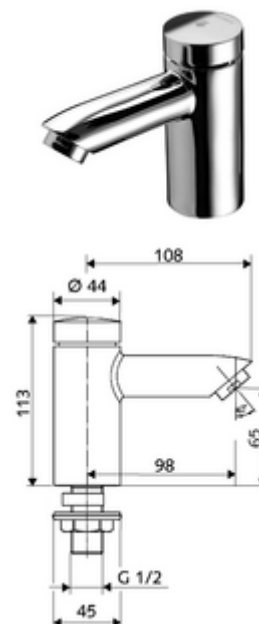

Numéro de l'article: 02 122 06 99

Robinet de lavabo à fermeture temporisée PETIT SC HD-K – Eau froide / Eau prémitigée

Déclenchement manuel avec fermeture automatique. Réglage aisé de la durée de fonctionnement.

Fournitures

- Robinet monotrou à fermeture temporisée
 - Cartouche à fermeture temporisée SC II
 - Régulateur de jet
- Matériel de fixation pour le montage d'un lavabo

Données techniques

- Durée de fonctionnement: 2 - 15 s réglable (7 s Réglage d'usine)
- Débit de rinçage: max. 5 l/min indépendant de la pression
- Pression dynamique: 1,0 - 5,0 bar
- Pression statique max.: 8 bar
- Température de service max.: 70 °C (80 °C pour la désinfection thermique)
- Matériau: Boîtier Laiton conforme au décret allemand sur l'eau potable
- Surface: chromé
- Raccordement: DN 15 G 1/2 M
- Certificats: P-IX 19958/IO, DIN-DVGW, WRAS
- Classe sonore: I
- Classe de débit: O

Données de livraison

- Poids: 1,00 kg/Pièce
- Unité d'emballage: 10

Articles liés recommandés

Rosace pour trou du robinet PETIT SC

Réf. l'article: 76 063 06 99

Articles liés nécessaires

Régulateur de jet max. 5,7 l/min indépendamment de la pression, antiviol	Réf. l'article: 02 121 06 99
Flexible Clean-Flex S	Réf. l'article: 10 318 06 99 ou
Flexible Clean-Flex S	Réf. l'article: 10 319 06 99 ou
Robinet d'équerre avec fonction de régulation et filtre	Réf. l'article: 05 430 06 99 ou
Robinet d'équerre avec fonction de régulation et filtre	Réf. l'article: 05 428 06 99 ou
Crépine de lavabo OPEN	Réf. l'article: 02 002 06 99 ou
Crépine de lavabo PUSH OPEN	Réf. l'article: 02 000 06 99 ou