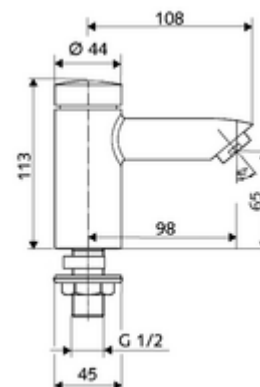

Fournitures

- Robinet monotrou à fermeture temporisée
 - Cartouche à fermeture temporisée SC II
 - Régulateur de jet
- Matériel de fixation pour le montage d'un lavabo

Données techniques

- Durée de fonctionnement: 2 - 15 s réglable (7 s Réglage d'usine)
- Débit de rinçage: max. 5 l/min indépendant de la pression
- Pression dynamique: 1,0 - 5,0 bar
- Pression statique max.: 8 bar
- Température de service max.: 70 °C (80 °C pour la désinfection thermique)
- Matériau: Boîtier Laiton conforme au décret allemand sur l'eau potable
- Surface: chromé
- Raccordement: DN 15 G 1/2 M
- Certificats: P-IX 19958/IO, DIN-DVGW, WRAS
- Classe sonore: I
- Classe de débit: O

Données de livraison

- Poids: 1,00 kg/Pièce
- Unité d'emballage: 10

Articles liés recommandés

Rosace pour trou du robinet PETIT SC

Réf. l'article: 76 063 06 99

Articles liés nécessaires

Régulateur de jet max. 5,7 l/min indépendamment de la pression, antiviol Réf. l'article: 02 121 06 99

Flexible Clean-Flex S

Réf. l'article: 10 318 06 99 ou

Flexible Clean-Flex S

Réf. l'article: 10 319 06 99 ou

Robinet d'équerre avec fonction de régulation et filtre

Réf. l'article: 05 430 06 99 ou

Robinet d'équerre avec fonction de régulation et filtre