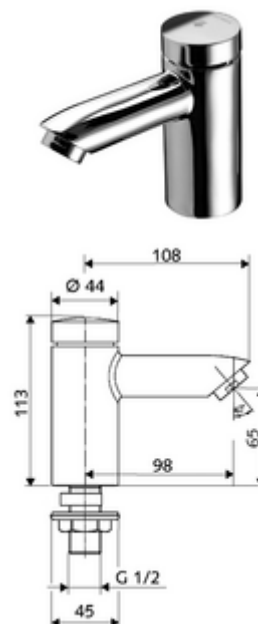

Numéro de l'article: 02 130 06 99

Robinet de lavabo à fermeture temporisée PETIT SC HD-K – Eau froide / Eau prémitigée

Déclenchement manuel avec fermeture automatique. Réglage aisé de la durée de fonctionnement.

Fournitures

- Robinet monotrou à fermeture temporisée
 - Cartouche à fermeture temporisée SC II
 - Régulateur de jet
- Matériel de fixation pour le montage d'un lavabo

Données techniques

- Durée de fonctionnement: 2 - 15 s réglable (7 s Réglage d'usine)
- Débit de rinçage: max. 5 l/min indépendant de la pression
- Pression dynamique: 1,0 - 5,0 bar
- Pression statique max.: 8 bar
- Température de service max.: 70 °C (80 °C pour la désinfection thermique)
- Matériau: Boîtier Laiton résistant au dézingage conformément au décret allemand sur l'eau potable
- Surface: chromé
- Raccordement: DN 15 G 1/2 M
- Certificats: P-IX 19958/IO, dr, Watermark, WELS
- Classe sonore: I
- Classe de débit: O

Données de livraison

- Poids: 0,98 kg/Pièce
- Unité d'emballage: 1

Articles liés recommandés

Rosace pour trou du robinet PETIT SC Réf. l'article: 76 063 06 99

Articles liés nécessaires

Régulateur de jet max. 5,7 l/min indépendamment de la pression, antiviol	Réf. l'article: 02 121 06 99
Flexible Clean-Flex S	Réf. l'article: 10 318 06 99 ou
Flexible Clean-Flex S	Réf. l'article: 10 319 06 99 ou
Robinet d'équerre avec fonction de régulation et filtre	Réf. l'article: 05 430 06 99 ou
Robinet d'équerre avec fonction de régulation et filtre	Réf. l'article: 05 428 06 99 ou
Crépine de lavabo OPEN	Réf. l'article: 02 002 06 99 ou
Crépine de lavabo PUSH OPEN	Réf. l'article: 02 000 06 99 ou