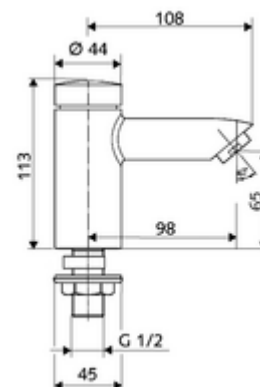

Fournitures

- Robinet monotrou à fermeture temporisée
 - Cartouche à fermeture temporisée SC II
 - Régulateur de jet
- Matériel de fixation pour le montage d'un lavabo

Données techniques

- Durée de fonctionnement: 2 - 15 s réglable (7 s Réglage d'usine)
- Débit de rinçage: max. 5 l/min indépendant de la pression
- Pression dynamique: 1,0 - 5,0 bar
- Pression statique max.: 8 bar
- Température de service max.: 70 °C (80 °C pour la désinfection thermique)
- Matériau: Boîtier Laiton résistant au dézingage conformément au décret allemand sur l'eau potable
- Surface: chromé
- Raccordement: DN 15 G 1/2 M
- Certificats: P-IX 19958/IO, dr, Watermark, WELS
- Classe sonore: I
- Classe de débit: O

Données de livraison

- Poids: 0,98 kg/Pièce
- Unité d'emballage: 1

Articles liés recommandés

Rosace pour trou du robinet PETIT SC Réf. l'article: 76 063 06 99

Articles liés nécessaires

Régulateur de jet max. 5,7 l/min indépendamment de la pression, antiviol	Réf. l'article: 02 121 06 99
Flexible Clean-Flex S	Réf. l'article: 10 318 06 99 ou
Flexible Clean-Flex S	Réf. l'article: 10 319 06 99 ou
Robinet d'équerre avec fonction de régulation et filtre	Réf. l'article: 05 430 06 99 ou
Robinet d'équerre avec fonction de régulation et filtre	Réf. l'article: 05 428 06 99 ou
Crépine de lavabo OPEN	Réf. l'article: 02 002 06 99 ou
Crépine de lavabo PUSH OPEN	Réf. l'article: 02 000 06 99 ou