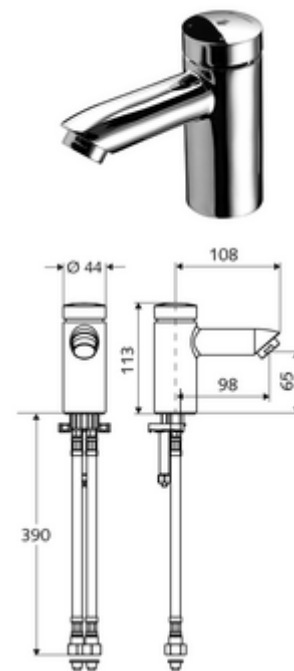

Numéro de l'article: 02 151 06 99

Robinet de lavabo à fermeture temporisée PETIT SC HD-M – Eau mixte

Déclenchement manuel avec fermeture automatique. Réglage aisé de la durée de fonctionnement.

Fournitures

- Robinet monotrou à fermeture temporisée
 - Cartouche à fermeture temporisée SC II avec limiteur d'eau chaude
 - Régulateur de jet
- 2 flexibles de raccordement Clean-Fix S G 3/8 F x 380 mm, avec clapet anti-retour intégré (clapet anti-retour, EN 1717: EB) et préfiltre
- Matériel de fixation pour le montage d'un lavabo

Données de livraison

- Poids: 1,12 kg/Pièce
- Unité d'emballage: 1

Articles liés recommandés

Rosace trou du robinet PETIT SC

Réf. l'article: 76 078 06 99

Articles liés nécessaires

Thermostat pour robinet d'équerre

Réf. l'article: 09 414 06 99

Robinet d'équerre avec fonction de régulation et filtre

Réf. l'article: 05 430 06 99

Régulateur de jet max. 5,7 l/min indépendamment de la pression, antiviol

Réf. l'article: 02 121 06 99