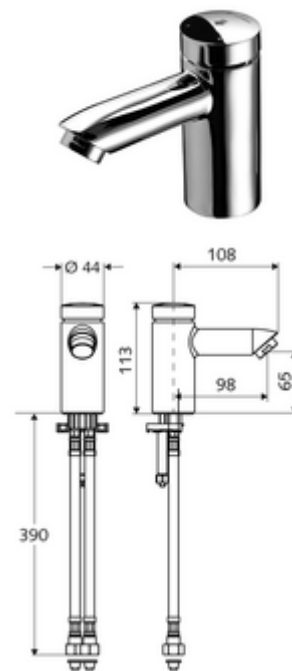

Numéro de l'article: 02 151 06 99

Robinet de lavabo à fermeture temporisée PETIT SC HD-M – Eau mixte

Déclenchement manuel avec fermeture automatique. Réglage aisé de la durée de fonctionnement.

Fournitures

- Robinet monotrou à fermeture temporisée
 - Cartouche à fermeture temporisée SC II avec limiteur d'eau chaude
 - Régulateur de jet
- 2 flexibles de raccordement Clean-Fix S G 3/8 F x 380 mm, avec clapet anti-retour intégré (clapet anti-retour, EN 1717: EB) et préfiltre
- Matériel de fixation pour le montage d'un lavabo

Données de livraison

- Poids: 1,12 kg/Pièce
- Unité d'emballage: 1

Articles liés recommandés

Rosace trou du robinet PETIT SC

Réf. l'article: 76 078 06 99

Articles liés nécessaires

Thermostat pour robinet d'équerre

Réf. l'article: 09 414 06 99

Robinet d'équerre avec fonction de régulation et filtre

Réf. l'article: 05 430 06 99

Régulateur de jet max. 5,7 l/min indépendamment de la pression, antiviol

Réf. l'article: 02 121 06 99