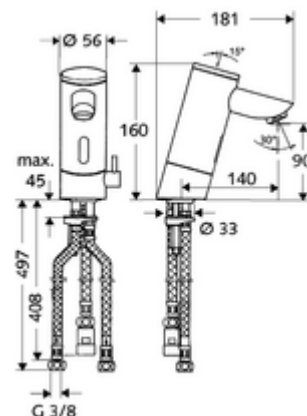

Numéro de l'article: 01 026 06 99

Robinet de lavabo électronique PURIS E ND-M – Eau mixte basse pression

Capteur à commande infrarouge. Fonctionnement sur piles. Convient pour la mise en réseau grâce au système de gestion d'eau SWS de SCHELL. Paramétrable via SCHELL Single Control SSC. Pour chauffe-eau à écoulement libre. Avec bec rallongé de 140 mm.

Fournitures

- Robinet monotrou à capteur infrarouge
 - Régulateur de température
 - Système électronique à capteur infrarouge, programmable
 - Vanne magnétique 6 V avec préfiltre
 - Régulateur de jet
 - Compartiment à piles 6 V (intégré)
- 4 piles alcalines AAA 1,5 V
- 3 flexibles de raccordement Clean-Fix S G 3/8 F x 380 / 500 mm
- Matériel de fixation pour le montage d'un lavabo

Données de livraison

- Poids: 2,60 kg/Pièce
- Unité d'emballage: 1

Articles liés nécessaires

Module-Bluetooth® SSC	Réf. l'article: 00 916 00 99
Robinet d'équerre avec fonction de régulation et filtre	Réf. l'article: 05 430 06 99
Crépine de lavabo OPEN	Réf. l'article: 02 002 06 99 ou
Crépine de lavabo PUSH OPEN	Réf. l'article: 02 000 06 99 ou