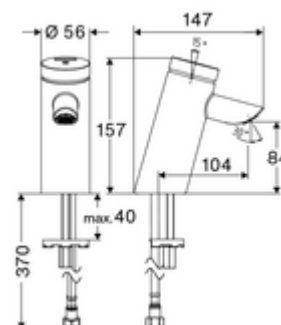

### Fournitures

- Robinet monotrou à fermeture temporisée
  - Cartouche à fermeture temporisée SC II
  - Régulateur de jet
- Flexible de raccordement Clean-Fix S G 3/8 F x 410 mm, avec clapet anti-retour intégré (EN 1717: EB) et préfiltre
- Matériel de fixation pour le montage d'un lavabo

### Données de livraison

- Poids: 1,64 kg/Pièce
- Unité d'emballage: 1

### Articles liés nécessaires

Robinet d'équerre avec fonction de régulation et filtre	Réf. l'article: 05 430 06 99
Clé pour régulateur de jet M24	Réf. l'article: 78 233 00 99
Crépine de lavabo OPEN	Réf. l'article: 02 002 06 99 ou
Crépine de lavabo PUSH OPEN	Réf. l'article: 02 000 06 99 ou