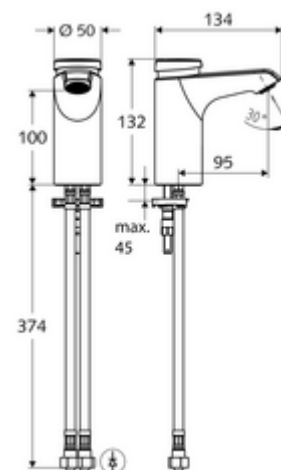

### Fournitures

- Robinet monotrou à fermeture temporisée
  - Cartouche à fermeture temporisée SC II avec limiteur d'eau chaude
  - Régulateur de jet
- 2 flexibles de raccordement Clean-Fix S G 3/8 F x 380 mm, avec clapet anti-retour intégré (clapet anti-retour, EN 1717: EB) et préfiltre
- Matériel de fixation pour le montage d'un lavabo

### Données de livraison

- Poids: 1,85 kg/Pièce
- Unité d'emballage: 1