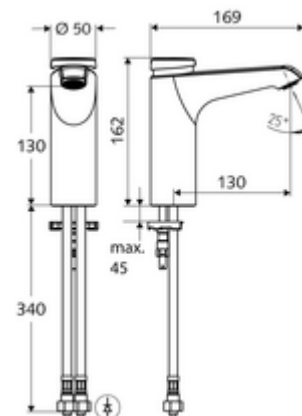

### Fournitures

- Robinet monotrou à fermeture temporisée
  - Cartouche à fermeture temporisée SC II avec limiteur d'eau chaude
  - Régulateur de jet
- 2 flexibles de raccordement Clean-Fix S G 3/8 F x 380 mm, avec clapet anti-retour intégré (clapet anti-retour, EN 1717: EB) et préfiltre
- Matériel de fixation pour le montage d'un lavabo

### Données de livraison

- Poids: 2,05 kg/Pièce
- Unité d'emballage: 1