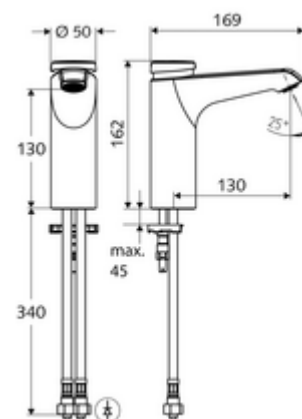

Numéro de l'article: 02 157 06 99

Robinet de lavabo à fermeture temporisée XERIS SC HD-M mid. – Eau mixte

Déclenchement manuel avec fermeture automatique. Réglage aisé de la durée de fonctionnement.

Fournitures

- Robinet monotrou à fermeture temporisée
  - Cartouche à fermeture temporisée SC II avec limiteur d'eau chaude
  - Régulateur de jet
- 2 flexibles de raccordement Clean-Fix S G 3/8 F x 380 mm, avec clapet anti-retour intégré (clapet anti-retour, EN 1717: EB) et préfiltre
- Matériel de fixation pour le montage d'un lavabo

Données techniques

- Durée de fonctionnement: 2 - 15 s réglable (7 s Réglage d'usine)
- Débit de rinçage: max. 5 l/min indépendant de la pression
- Pression dynamique: 1,0 - 5,0 bar
- Pression statique max.: 8 bar
- Température de service max.: 70 °C (80 °C pour la désinfection thermique)
- Matériau: Boîtier Laiton conforme au décret allemand sur l'eau potable
- Surface: chromé
- Raccordement: 2x G 3/8 F
- Certificats: PA-IX 29071/IO, Belgaqua
- Classe sonore: I
- Classe de débit: O

Données de livraison

- Poids: 2,05 kg/Pièce
- Unité d'emballage: 1

Articles liés nécessaires

Thermostat pour robinet d'équerre	Réf. l'article: 09 414 06 99
Valve d'équilibrage de pression PBV	Réf. l'article: 06 558 12 99
Robinet d'équerre avec fonction de régulation et filtre	Réf. l'article: 05 430 06 99
Crépine de lavabo OPEN	Réf. l'article: 02 002 06 99 ou
Crépine de lavabo PUSH OPEN	Réf. l'article: 02 000 06 99 ou