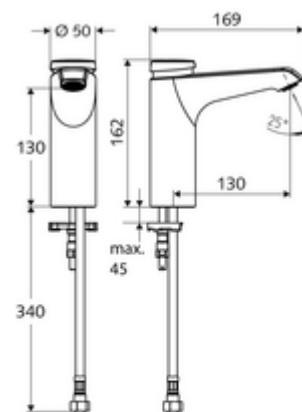

### Fournitures

- Robinet monotrou à fermeture temporisée
  - Cartouche à fermeture temporisée SC II
  - Régulateur de jet
- Flexible de raccordement Clean-Fix S G 3/8 F x 380 mm, avec préfiltre
- Matériel de fixation pour le montage d'un lavabo

### Données de livraison

- Poids: 2,00 kg/Pièce
- Unité d'emballage: 1

### Articles liés nécessaires

Robinet d'équerre avec fonction de régulation et filtre

Réf. l'article: 05 430 06 99

Crépine de lavabo OPEN

Réf. l'article: 02 002 06 99 ou

Crépine de lavabo PUSH OPEN

Réf. l'article: 02 000 06 99 ou