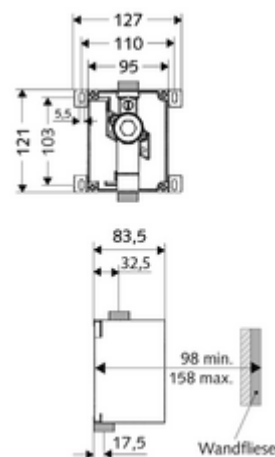

Numéro de l'article: 01 193 00 99

Robinet de chasse directe urinoir à encastrer COMPACT II

Robinet de chasse directe à encastrer silencieux. Pour le logement des plaques de commande urinoir SCHELL. Conformément à la norme DIN EN 12541. Robinet d'arrêt intégré.

Fournitures

- Masterbox
  - Boîtier d'encastrement
  - Robinet de rinçage à encastrer COMPACT II, avec robinet de service et bouchon d'étanchéité
- Couvercle

Données techniques

- Pression dynamique: 0,8 - 5,0 bar
- Débit: 0,3 l/s
- Matériau: Boîtier Matière synthétique; Circuit d'eau Laiton conforme au décret allemand sur l'eau potable
- Raccordement: DN 15 G 1/2 M
- Sortie: DN 15 G 1/2 M
- Certificats: PA-IX 18779/I, DIN-DVGW
- Classe sonore: I, pour un débit de 100 %.

Données de livraison

- Poids: 0,88 kg/Pièce
- Unité d'emballage: 1

Articles liés recommandés

Commandes d'urinoirs

Commande d'urinoir EDITION E	Réf. l'article: 02 806 06 99 ou
Commande d'urinoir EDITION E	Réf. l'article: 02 806 15 99 ou
Commande d'urinoir EDITION E	Réf. l'article: 02 807 28 99 ou
Commande d'urinoir EDITION E	Réf. l'article: 02 808 06 99 ou
Commande d'urinoir EDITION E	Réf. l'article: 02 808 15 99 ou
Commande d'urinoir EDITION E	Réf. l'article: 02 809 28 99 ou
Commande d'urinoir EDITION E	Réf. l'article: 00 230 06 99 ou
Commande d'urinoir EDITION E	Réf. l'article: 00 230 15 99 ou
Commande d'urinoir EDITION E	Réf. l'article: 00 231 28 99 ou
Commande d'urinoir LC	Réf. l'article: 01 197 00 99 ou
Commande d'urinoir LC	Réf. l'article: 01 196 00 99 ou

Plaques de commande urinoir

Plaque de commande pour urinoir EDITION	Réf. l'article: 02 800 06 99 ou
Plaque de commande pour urinoir EDITION	Réf. l'article: 02 800 15 99 ou
Plaque de commande pour urinoir EDITION	Réf. l'article: 02 801 28 99 ou

Instructions de montage