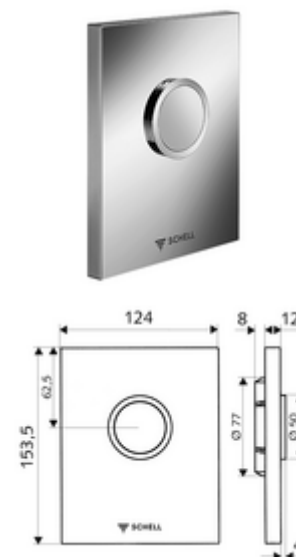

Numéro de l'article: 02 800 15 99

Plaque de commande pour urinoir EDITION

Pour robinets de chasse directe urinoir à encastrer SCHELL COMPACT II.

Fournitures

- Plaque de commande design
 - Bouton de commande
- Cartouche à fermeture temporisée avec préfiltre d'injection
- Cadre de montage
- Matériel de fixation

Données techniques

- Volume de rinçage réglable: 1,0 - 6,0 l
- Matériau: Activation Matière synthétique; Plaque frontale Matière synthétique
- Surface: Utilisation blanc alpin; Plaque frontale blanc alpin
- Dimensions de la plaque frontale: L 124 mm x H 153,5 mm x P 12 mm

Données de livraison

- Poids: 0,48 kg/Pièce
- Unité d'emballage: 1

Articles liés recommandés

Module-Urinoir MONTUS

Réf. l'article: 03 075 00 99 ou

Robinet de chasse directe urinoir à encastrer
COMPACT II

Réf. l'article: 01 193 00 99 ou