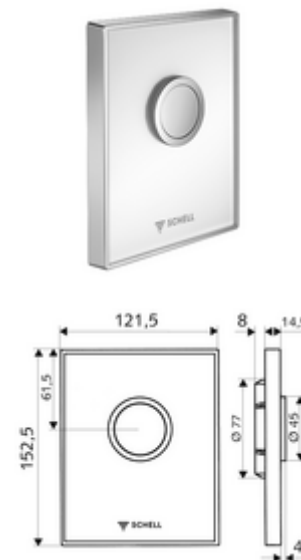

Numéro de l'article: 02 823 00 99

Plaque de commande pour urinoir AMBITION

Pour robinets de chasse directe urinoir à encastrer SCHELL COMPACT II.

Fournitures

- Plaque de commande design en verre de sécurité
 - Bouton de commande en laiton
- Cartouche à fermeture temporisée avec préfiltre d'injection
- Cadre de montage

Données techniques

- Volume de rinçage réglable: 1,0 - 6,0 l
- Matériau: Activation Laiton; Plaque frontale Verre de sécurité (ESD); Cadre Matière synthétique
- Surface: Utilisation chromé; Plaque frontale blanc; Cadre chromé
- Dimensions de la plaque frontale: L 121,5 mm x H 152,5 mm x P 14,5 mm

Données de livraison

- Poids: 0,73 kg/Pièce
- Unité d'emballage: 1

Articles liés recommandés

Module-Urinoir MONTUS

Réf. l'article: 03 075 00 99 ou

Robinet de chasse directe urinoir à encastrer
COMPACT II

Réf. l'article: 01 193 00 99 ou