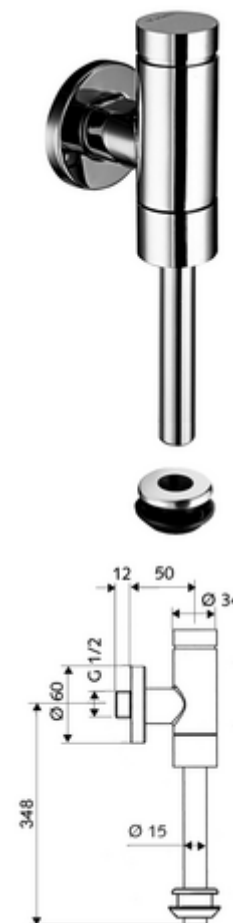

Numéro de l'article: 02 478 06 99

Robinet de chasse directe apparent pour urinoir SCHELLOMAT Basic, DN 15 Modèle «Benelux»

Modèle entièrement en métal avec bouton-poussoir en laiton. Conformément à la norme EN 12541.

Fournitures

- Robinet de chasse directe apparent pour urinoir
  - Cartouche à fermeture temporisée avec préfiltre de l'orifice d'injection
- Godet de raccordement extérieur pour urinoir
- Rosace coulissante Ø 60 mm
- Tube de rinçage, Ø 15 mm x 314 mm, avec rupteur

Données techniques

- Pression dynamique: 0,8 - 5,0 bar
- Débit: max. 0,3 l/s
- Volume de rinçage réglable: 1,0 - 6,0 l
- Matériau: Pièces conductrices d'eau Laiton conforme au décret allemand sur l'eau potable, Matière synthétique
- Surface: chromé
- Raccordement: DN 15 G 1/2 M
- Sortie: Tube de rinçage, Ø 15 mm
- Certificats: PA-IX 9892/II, DIN-DVGW, Belgaqua
- Classe sonore: II, pour un débit de 100 %.

Données de livraison

- Poids: 0,84 kg/Pièce
- Unité d'emballage: 1

Articles liés nécessaires

Tube de rinçage Ø 15 mm
Module-Urinoir MONTUS

Réf. l'article: 50 744 06 99
Réf. l'article: 03 090 00 99