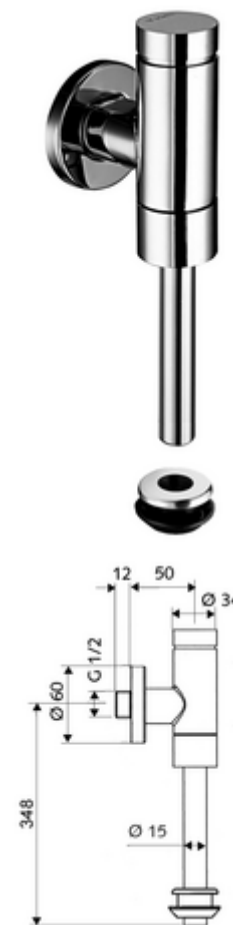

Numéro de l'article: 02 484 06 99

Robinet de chasse directe apparent pour urinoir SCHELLOMAT Basic SV, DN 15 Modèle «Benelux»

Modèle entièrement en métal avec bouton-poussoir en laiton. Conformément à la norme EN 12541.

Fournitures

- Robinet de chasse directe apparent pour urinoir
  - Cartouche à fermeture temporisée avec préfiltre de l'orifice d'injection
  - Robinet de service
- Manchon de raccordement intérieur pour urinoir
- Rosace coulissante Ø 60 mm
- Tube de rinçage, Ø 15 mm x 314 mm, avec rupteur

Données techniques

- Pression dynamique: 0,8 - 5,0 bar
- Débit: max. 0,3 l/s
- Volume de rinçage réglable: 1,0 - 6,0 l
- Matériau: Pièces conductrices d'eau Laiton conforme au décret allemand sur l'eau potable, Matière synthétique
- Surface: chromé
- Raccordement: DN 15 G 1/2 M
- Sortie: Manchon de raccordement intérieur, Ø 43 mm (tube de rinçage, Ø 15 mm)
- Certificats: PA-IX 9892/II, DIN-DVGW, Belgaqua
- Classe sonore: II, pour un débit de 100 %.

Données de livraison

- Poids: 0,82 kg/Pièce
- Unité d'emballage: 1

Articles liés nécessaires

Tube de rinçage Ø 15 mm
Module-Urinoir MONTUS

Réf. l'article: 50 744 06 99
Réf. l'article: 03 090 00 99