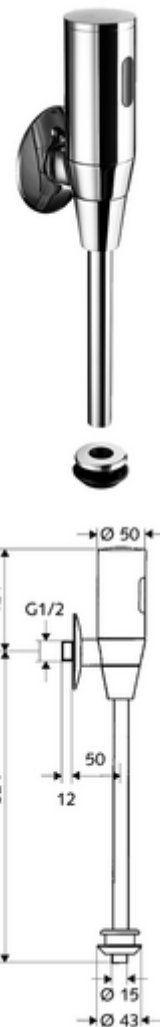

Données techniques

- Possibilités de réglages par SSC
  - Portée du capteur (courte / moyenne / longue)
  - Durée de rinçage (1 - 15 s)
  - Rinçage anti-stagnation (arrêt / 5 - 600 s, toutes les 1 - 240 h après le dernier rinçage / toutes les 1 - 240 h)
  - Prérinçage (arrêt / 1 s, inactivité de 5 - 60 min après le dernier rinçage)
  - Mode « Stade » automatique (arrêt / 1 s par utilisateur, rinçage principal après 20 - 60 s après la dernière utilisation)
  - Rinçage à occlusion hydraulique anti-odeurs (arrêt / 1 - 240 h après le dernier rinçage)
  - Mode d'économie d'énergie (arrêt / 1 - 254 h après le dernier rinçage)
- Possibilités de réglages par réflexion d'approche
  - Portée du capteur (courte / moyenne / longue)
  - Rinçage anti-stagnation (arrêt / 30 s, toutes les 24 h après le dernier rinçage / toutes les 24 h)
  - Prérinçage (arrêt / 1 s)
  - Mode « Stade » automatique (arrêt / 1 s par utilisateur)
  - Rinçage à occlusion hydraulique anti-odeurs (arrêt / marche)
  - Durée de rinçage (1 - 15 s)
- Pression dynamique: 1,0 - 5,0 bar
- Débit: 0,3 l/s, Conformément à la norme DIN EN 12541
- Matériau: Pièces conductrices d'eau Laiton conforme au décret allemand sur l'eau potable
- Surface: chromé
- Raccordement: DN 15 G 1/2 M
- Sortie: Manchon de raccordement intérieur, Ø 43 mm (tube de rinçage, Ø 15 mm)
- Certificats: PA-IX 8952/II, Belgaqua
- Classe sonore: II, pour un débit de 100 %.

Données de livraison

- Poids: 1,27 kg/Pièce
- Unité d'emballage: 1