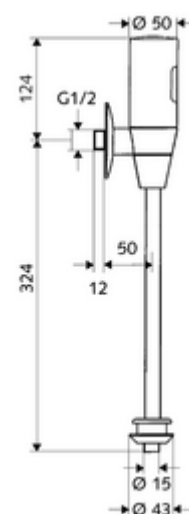

Fournitures

- Robinet de chasse directe apparent pour urinoir
 - Système électronique à capteur infrarouge, programmable
 - Vanne magnétique 6 V avec préfiltre
 - Robinet de service
- 4 piles alcalines AAA 1,5 V
- Manchon de raccordement intérieur pour urinoir
- Rosace coulissante Ø 80 mm
- Tube de rinçage, Ø 15 mm x 314 mm

Données de livraison

- Poids: 1,27 kg/Pièce
- Unité d'emballage: 1

Articles liés nécessaires

Tube de rinçage Ø 15 mm	Réf. l'article: 50 744 06 99
Godet de raccordement extérieur pour urinoir	Réf. l'article: 27 820 06 99
Module-Urinoir MONTUS	Réf. l'article: 03 090 00 99
Module-Bluetooth® SSC	Réf. l'article: 00 916 00 99
Adaptateur USB SSC	Réf. l'article: 01 586 00 99