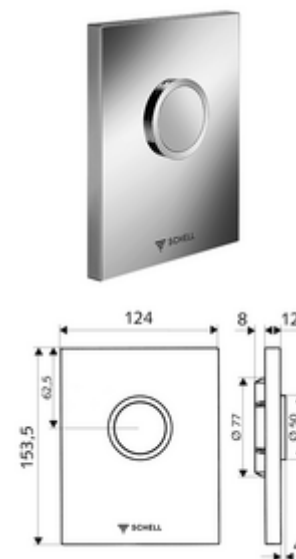

Numéro de l'article: 02 802 15 99

Plaque de commande pour WC EDITION

Pour robinet de chasse directe WC à encastrer SCHELL COMPACT II.

Fournitures

- Plaque de commande design
 - Bouton de commande
- Cartouche à fermeture temporisée avec aiguille de nettoyage automatique du gicleur
- Disque réducteur de pression pour la régulation du débit de rinçage
- Cadre de montage

Données techniques

- Rinçage à 1 volume: 4,5 - 9,0 l
- Matériau: Matière synthétique
- Surface: blanc alpin; Plaque frontale blanc alpin
- Dimensions de la plaque frontale: L 124 mm x H 153,5 mm x P 12 mm

Données de livraison

- Poids: 0,59 kg/Pièce
- Unité d'emballage: 1

Articles liés recommandés

Robinet de chasse directe à encastrer pour WC
COMPACT II

Réf. l'article: 01 194 00 99 ou

Module-WC MONTUS

Réf. l'article: 03 076 00 99 ou