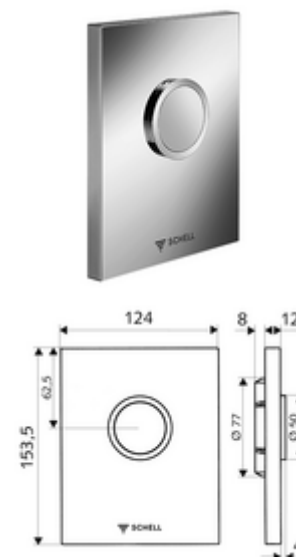

Numéro de l'article: 02 802 15 99

Plaque de commande pour WC EDITION

Pour robinet de chasse directe WC à encastrer SCHELL COMPACT II.

Fournitures

- Plaque de commande design
  - Bouton de commande
- Cartouche à fermeture temporisée avec aiguille de nettoyage automatique du gicleur
- Disque réducteur de pression pour la régulation du débit de rinçage
- Cadre de montage

Données techniques

- Rinçage à 1 volume: 4,5 - 9,0 l
- Matériau: Matière synthétique
- Surface: blanc alpin; Plaque frontale blanc alpin
- Dimensions de la plaque frontale: L 124 mm x H 153,5 mm x P 12 mm

Données de livraison

- Poids: 0,59 kg/Pièce
- Unité d'emballage: 1

Articles liés recommandés

Robinet de chasse directe à encastrer pour WC
COMPACT II

Réf. l'article: 01 194 00 99 ou

Module-WC MONTUS

Réf. l'article: 03 076 00 99 ou