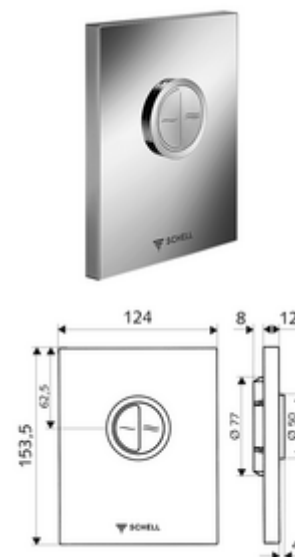

Numéro de l'article: 02 804 06 99

Plaque de commande pour WC EDITION Eco

Pour robinet de chasse directe WC à encastrer SCHELL COMPACT II. 2 volumes de rinçage.

Fournitures

- Plaque de commande design
 - Boutons de commande pour les rinçages d'économie et principal
- Cartouche à fermeture temporisée avec aiguille de nettoyage automatique du gicleur
- Disque réducteur de pression pour la régulation du débit de rinçage
- Cadre de montage

Données techniques

- Rinçage à 2 volumes: Quantité du rinçage économique 3 l, Quantité 4,5 - 9,0 l
- Matériau: Matière synthétique
- Surface: chromé; Plaque frontale chromé
- Dimensions de la plaque frontale: L 124 mm x H 153,5 mm x P 12 mm

Données de livraison

- Poids: 0,60 kg/Pièce
- Unité d'emballage: 1

Articles liés recommandés

Robinet de chasse directe à encastrer pour WC COMPACT II Réf. l'article: 01 194 00 99 ou
Module-WC MONTUS Réf. l'article: 03 076 00 99 ou