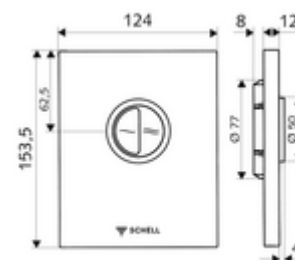

Numéro de l'article: 02 805 28 99

Plaque de commande pour WC EDITION Eco Modèle anti-vandalisme

Pour robinet de chasse directe WC à encastrer SCHELL COMPACT II. 2 volumes de rinçage.

Fournitures

- Plaque de commande design
 - Boutons de commande pour les rinçages d'économie et principal
- Cartouche à fermeture temporisée avec aiguille de nettoyage automatique du gicleur
- Disque réducteur de pression pour la régulation du débit de rinçage
- Cadre de montage

Données techniques

- Rinçage à 2 volumes: Quantité du rinçage économique 3 l, Quantité 4,5 - 9,0 l
- Matériau: Activation Zinc moulé sous pression; Plaque frontale Acier inoxydable
- Surface: Utilisation chromé; Plaque frontale Acier inoxydable brossé
- Dimensions de la plaque frontale: L 120 mm x H 150 mm x P 12 mm

Données de livraison

- Poids: 0,83 kg/Pièce
- Unité d'emballage: 1

Articles liés recommandés

Robinet de chasse directe à encastrer pour WC
COMPACT II

Réf. l'article: 01 194 00 99 ou

Module-WC MONTUS

Réf. l'article: 03 076 00 99 ou