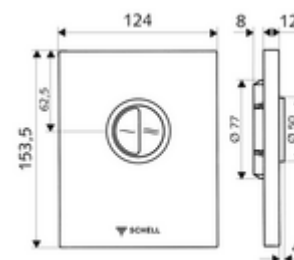

Numéro de l'article: 02 805 28 99

Plaque de commande pour WC EDITION Eco Modèle anti-vandalisme

Pour robinet de chasse directe WC à encastrer SCHELL COMPACT II. 2 volumes de rinçage.

Fournitures

- Plaque de commande design
  - Boutons de commande pour les rinçages d'économie et principal
- Cartouche à fermeture temporisée avec aiguille de nettoyage automatique du gicleur
- Disque réducteur de pression pour la régulation du débit de rinçage
- Cadre de montage

Données techniques

- Rinçage à 2 volumes: Quantité du rinçage économique 3 l, Quantité 4,5 - 9,0 l
- Matériau: Activation Zinc moulé sous pression; Plaque frontale Acier inoxydable
- Surface: Utilisation chromé; Plaque frontale Acier inoxydable brossé
- Dimensions de la plaque frontale: L 120 mm x H 150 mm x P 12 mm

Données de livraison

- Poids: 0,83 kg/Pièce
- Unité d'emballage: 1

Articles liés recommandés

Robinet de chasse directe à encastrer pour WC COMPACT II   Réf. l'article: 01 194 00 99 ou

Module-WC MONTUS   Réf. l'article: 03 076 00 99 ou

Articles liés nécessaires

Cartouche WC EDITION Eco (compatible LEED / BREEAM)   Réf. l'article: 29 758 00 99