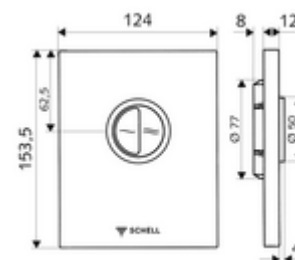

Numéro de l'article: 02 814 06 99

Plaque de commande pour WC EDITION Eco ND

Pour robinet de chasse directe WC à encastrer SCHELL COMPACT II ND. Basse pression à partir de 0,8 bar. 2 volumes de rinçage.

Fournitures

- Plaque de commande design
  - Boutons de commande pour les rinçages d'économie et principal
- Cartouche basse pression à fermeture temporisée avec aiguille de nettoyage automatique du gicleur
- Disque réducteur de pression pour la régulation du débit de rinçage
- Cadre de montage

Données techniques

- Rinçage à 2 volumes: Quantité du rinçage économique 3 l, Quantité 4,5 - 6,0 l
- Matériau: Activation Matière synthétique; Plaque frontale Matière synthétique
- Surface: Utilisation chromé; Plaque frontale chromé
- Dimensions de la plaque frontale: L 124 mm x H 153,5 mm x P 12 mm
- Certificats: Watermark

Données de livraison

- Poids: 0,74 kg/Pièce
- Unité d'emballage: 1

Articles liés recommandés

Robinet de chasse directe à encastrer pour WC COMPACT II ND

Réf. l'article: 01 137 00 99