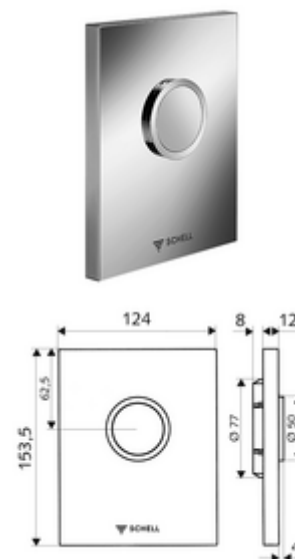

Numéro de l'article: 02 815 06 99

Plaque de commande pour WC EDITION ND

Pour robinet de chasse directe WC à encastrer SCHELL COMPACT II ND. Basse pression à partir de 0,8 bar.

Fournitures

- Plaque de commande design
 - Bouton de commande
- Cartouche basse pression à fermeture temporisée avec aiguille de nettoyage automatique du gicleur
- Disque réducteur de pression pour la régulation du débit de rinçage
- Cadre de montage

Données techniques

- Rinçage à 1 volume: 4,5 - 6,0 l
- Matériau: Activation Matière synthétique; Plaque frontale Matière synthétique
- Surface: Utilisation chromé; Plaque frontale chromé
- Dimensions de la plaque frontale: L 124 mm x H 153,5 mm x P 12 mm

Données de livraison

- Poids: 0,61 kg/Pièce
- Unité d'emballage: 1

Articles liés recommandés

Robinet de chasse directe à encastrer pour WC
COMPACT II ND

Réf. l'article: 01 137 00 99