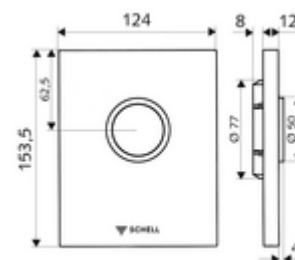

Numéro de l'article: 02 815 06 99

Plaque de commande pour WC EDITION ND

Pour robinet de chasse directe WC à encastrer SCHELL COMPACT II ND. Basse pression à partir de 0,8 bar.

Fournitures

- Plaque de commande design
 - Bouton de commande
- Cartouche basse pression à fermeture temporisée avec aiguille de nettoyage automatique du gicleur
- Disque réducteur de pression pour la régulation du débit de rinçage
- Cadre de montage

Données techniques

- Rinçage à 1 volume: 4,5 - 6,0 l
- Matériau: Activation Matière synthétique; Plaque frontale Matière synthétique
- Surface: Utilisation chromé; Plaque frontale chromé
- Dimensions de la plaque frontale: L 124 mm x H 153,5 mm x P 12 mm

Données de livraison

- Poids: 0,61 kg/Pièce
- Unité d'emballage: 1

Articles liés recommandés

Robinet de chasse directe à encastrer pour WC
COMPACT II ND

Réf. l'article: 01 137 00 99