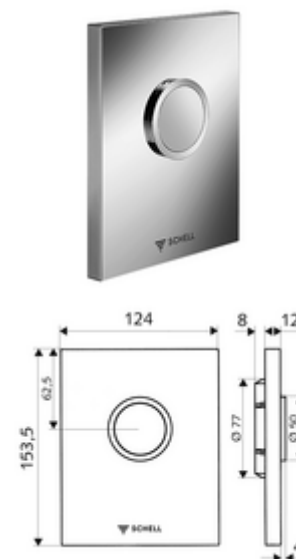

Numéro de l'article: 02 815 15 99

Plaque de commande pour WC EDITION ND

Pour robinet de chasse directe WC à encastrer SCHELL COMPACT II ND. Basse pression à partir de 0,8 bar.

Fournitures

- Plaque de commande design
  - Bouton de commande
- Cartouche basse pression à fermeture temporisée avec aiguille de nettoyage automatique du gicleur
- Disque réducteur de pression pour la régulation du débit de rinçage
- Cadre de montage

Données techniques

- Rinçage à 1 volume: 4,5 - 6,0 l
- Matériau: Activation Matière synthétique; Plaque frontale Matière synthétique
- Surface: Utilisation blanc alpin; Plaque frontale blanc alpin
- Dimensions de la plaque frontale: L 124 mm x H 153,5 mm x P 12 mm

Données de livraison

- Poids: 0,62 kg/Pièce
- Unité d'emballage: 1

Articles liés recommandés

Robinet de chasse directe à encastrer pour WC
COMPACT II ND

Réf. l'article: 01 137 00 99