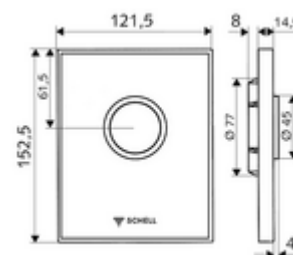

Numéro de l'article: 02 818 00 99

Plaque de commande pour WC AMBITION

Pour robinet de chasse directe WC à encastrer SCHELL COMPACT II.

Fournitures

- Plaque de commande design en verre de sécurité
 - Bouton de commande en laiton
- Cartouche à fermeture temporisée avec aiguille de nettoyage automatique du gicleur
- Disque réducteur de pression pour la régulation du débit de rinçage
- Cadre de montage

Données techniques

- Rinçage à 1 volume: 4,5 - 9,0 l
- Matériau: Activation Laiton; Plaque frontale Verre de sécurité (ESD); Cadre Matière synthétique
- Surface: Utilisation chromé; Plaque frontale noir; Cadre chromé
- Dimensions de la plaque frontale: L 121,5 mm x H 152,5 mm x P 14,5 mm

Données de livraison

- Poids: 0,79 kg/Pièce
- Unité d'emballage: 1

Articles liés recommandés

- | | |
|--|---------------------------------|
| Robinet de chasse directe à encastrer pour WC COMPACT II | Réf. l'article: 01 194 00 99 ou |
| Module-WC MONTUS | Réf. l'article: 03 076 00 99 ou |