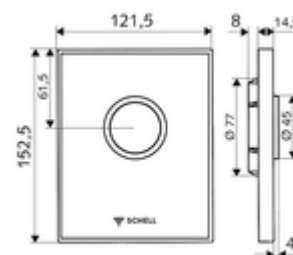

## Plaque de commande pour WC AMBITION

Pour robinet de chasse directe WC à encastrer SCHELL COMPACT II.

### Données techniques

- Rinçage à 1 volume: 4,5 - 9,0 l
- Matériau: Activation Laiton; Plaque frontale Verre de sécurité (ESD); Cadre Matière synthétique
- Surface: Utilisation chromé; Plaque frontale noir; Cadre chromé
- Dimensions de la plaque frontale: L 121,5 mm x H 152,5 mm x P 14,5 mm