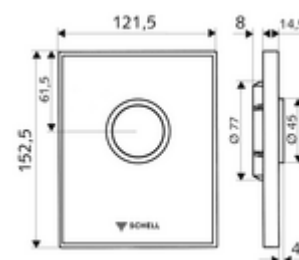

Numéro de l'article: 02 819 00 99

Plaque de commande pour WC AMBITION

Pour robinet de chasse directe WC à encastrer SCHELL COMPACT II.

Fournitures

- Plaque de commande design en verre de sécurité
 - Bouton de commande en laiton
- Cartouche à fermeture temporisée avec aiguille de nettoyage automatique du gicleur
- Disque réducteur de pression pour la régulation du débit de rinçage
- Cadre de montage

Données techniques

- Rinçage à 1 volume: 4,5 - 9,0 l
- Matériau: Activation Laiton; Plaque frontale Verre de sécurité (ESD); Cadre Matière synthétique
- Surface: Utilisation chromé; Plaque frontale blanc; Cadre chromé
- Dimensions de la plaque frontale: L 121,5 mm x H 152,5 mm x P 14,5 mm

Données de livraison

- Poids: 0,79 kg/Pièce
- Unité d'emballage: 1

Articles liés recommandés

- | | |
|--|---------------------------------|
| Robinet de chasse directe à encastrer pour WC COMPACT II | Réf. l'article: 01 194 00 99 ou |
| Module-WC MONTUS | Réf. l'article: 03 076 00 99 ou |