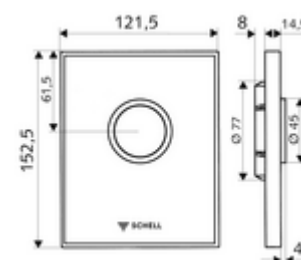

Numéro de l'article: 02 819 00 99

Plaque de commande pour WC AMBITION

Pour robinet de chasse directe WC à encastrer SCHELL COMPACT II.

Fournitures

- Plaque de commande design en verre de sécurité
 - Bouton de commande en laiton
- Cartouche à fermeture temporisée avec aiguille de nettoyage automatique du gicleur
- Disque réducteur de pression pour la régulation du débit de rinçage
- Cadre de montage

Données techniques

- Rinçage à 1 volume: 4,5 - 9,0 l
- Matériau: Activation Laiton; Plaque frontale Verre de sécurité (ESD); Cadre Matière synthétique
- Surface: Utilisation chromé; Plaque frontale blanc; Cadre chromé
- Dimensions de la plaque frontale: L 121,5 mm x H 152,5 mm x P 14,5 mm

Données de livraison

- Poids: 0,79 kg/Pièce
- Unité d'emballage: 1

Articles liés recommandés

- | | |
|--|---------------------------------|
| Robinet de chasse directe à encastrer pour WC COMPACT II | Réf. l'article: 01 194 00 99 ou |
| Module-WC MONTUS | Réf. l'article: 03 076 00 99 ou |