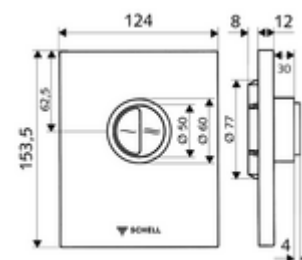

Numéro de l'article: 02 824 06 99

Plaque de commande pour WC EDITION Eco ND 100

Pour robinet de chasse directe WC à encastrer SCHELL COMPACT II ND avec profondeur d'encastrement réduite de 100 à 160 mm. Basse pression à partir de 0,8 bar. 2 volumes de rinçage.

Données techniques

- Rinçage à 2 volumes: Quantité du rinçage économique 3 l, Quantité 4,5 - 6,0 l
- Matériau: Matière synthétique
- Surface: chromé; Plaque frontale chromé

Données de livraison

- Poids: 0,70 kg/Pièce
- Unité d'emballage: 1