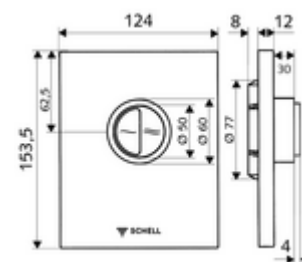

Numéro de l'article: 02 825 06 99

Plaque de commande pour WC EDITION Eco 100

Pour robinet de chasse directe WC à encastrer SCHELL COMPACT II avec profondeur d'encastrement réduite de 100 à 160 mm. 2 volumes de rinçage.

Fournitures

- Plaque de commande
 - Boutons de commande pour les rinçages d'économie et principal
- Cartouche à fermeture temporisée avec aiguille de nettoyage automatique du gicleur
- Disque réducteur de pression pour la régulation du débit de rinçage
- Cadre de montage

Données techniques

- Rinçage à 2 volumes: Quantité du rinçage économique 3 l, Quantité 4,5 - 9,0 l
- Matériau: Matière synthétique
- Surface: chromé; Plaque frontale chromé
- Dimensions de la plaque frontale: L 124 mm x H 153,5 mm x P 12 mm

Données de livraison

- Poids: 0,72 kg/Pièce
- Unité d'emballage: 1

Articles liés recommandés

Robinet de chasse directe à encastrer pour WC COMPACT II

Réf. l'article: 01 194 00 99

Articles liés nécessaires