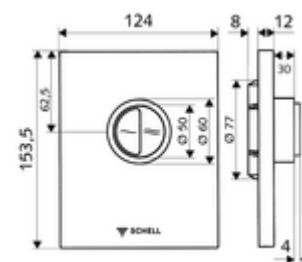

## Plaque de commande pour WC EDITION Eco 100

Pour robinet de chasse directe WC à encastrer SCHELL COMPACT II avec profondeur d'encastrement réduite de 100 à 160 mm. 2 volumes de rinçage.

### Données techniques

- Rinçage à 2 volumes: Quantité du rinçage économique 3 l, Quantité 4,5 - 9,0 l
- Matériau: Matière synthétique
- Surface: chromé; Plaque frontale chromé
- Dimensions de la plaque frontale: L 124 mm x H 153,5 mm x P 12 mm