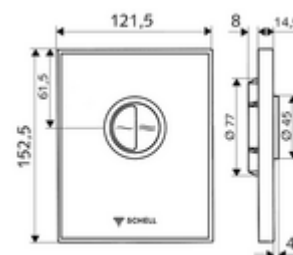

Numéro de l'article: 02 826 00 99

Plaque de commande pour WC AMBITION Eco

Verre. 2 volumes de rinçage. Pour robinet de chasse directe WC à encastrer SCHELL COMPACT II.

Fournitures

- Plaque de commande design en verre de sécurité
 - Boutons de commande pour les rinçages d'économie et principal en zinc moulé sous pression
- Cartouche à fermeture temporisée avec aiguille de nettoyage automatique du gicleur
- Disque réducteur de pression pour la régulation du débit de rinçage
- Cadre de montage

Données techniques

- Rinçage à 2 volumes: Quantité du rinçage économique 3 l, Quantité 4,5 - 9,0 l
- Matériau: Activation Zinc moulé sous pression; Plaque frontale Verre de sécurité (ESD); Cadre Matière synthétique
- Surface: Utilisation chromé; Plaque frontale noir; Cadre chromé
- Dimensions de la plaque frontale: L 121,5 mm x H 152,5 mm x P 14,5 mm
- Certificats: Watermark

Données de livraison

- Poids: 0,88 kg/Pièce
- Unité d'emballage: 1

Articles liés recommandés

- | | |
|--|---------------------------------|
| Robinet de chasse directe à encastrer pour WC COMPACT II | Réf. l'article: 01 194 00 99 ou |
| Module-WC MONTUS | Réf. l'article: 03 076 00 99 ou |