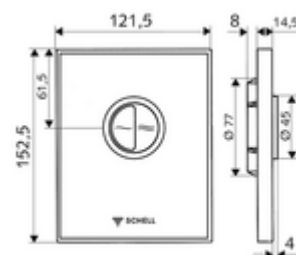

## Plaque de commande pour WC AMBITION Eco

Verre. 2 volumes de rinçage. Pour robinet de chasse directe WC à encastrer SCHELL COMPACT II.

### Données techniques

- Rinçage à 2 volumes: Quantité du rinçage économique 3 l, Quantité 4,5 - 9,0 l
- Matériau: Activation Zinc moulé sous pression; Plaque frontale Verre de sécurité (ESD); Cadre Matière synthétique
- Surface: Utilisation chromé; Plaque frontale noir; Cadre chromé
- Dimensions de la plaque frontale: L 121,5 mm x H 152,5 mm x P 14,5 mm
- Certificats: Watermark