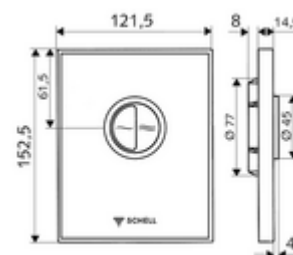

Numéro de l'article: 02 826 00 99

Plaque de commande pour WC AMBITION Eco

Verre. 2 volumes de rinçage. Pour robinet de chasse directe WC à encastrer SCHELL COMPACT II.

Fournitures

- Plaque de commande design en verre de sécurité
 - Boutons de commande pour les rinçages d'économie et principal en zinc moulé sous pression
- Cartouche à fermeture temporisée avec aiguille de nettoyage automatique du gicleur
- Disque réducteur de pression pour la régulation du débit de rinçage
- Cadre de montage

Données techniques

- Rinçage à 2 volumes: Quantité du rinçage économique 3 l, Quantité 4,5 - 9,0 l
- Matériau: Activation Zinc moulé sous pression; Plaque frontale Verre de sécurité (ESD); Cadre Matière synthétique
- Surface: Utilisation chromé; Plaque frontale noir; Cadre chromé
- Dimensions de la plaque frontale: L 121,5 mm x H 152,5 mm x P 14,5 mm
- Certificats: Watermark

Données de livraison

- Poids: 0,88 kg/Pièce
- Unité d'emballage: 1

Articles liés recommandés

Robinet de chasse directe à encastrer pour WC
COMPACT II
Module-WC MONTUS

Réf. l'article: 01 194 00 99 ou

Réf. l'article: 03 076 00 99 ou