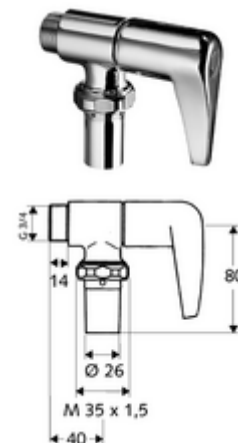

Numéro de l'article: 02 702 06 99

Robinet de rinçage pour WC SCHELLOMAT

Avec tête de manette.

Données techniques

- Débit à 1 bar: 85 l/min
- Débit à 3 bar: 89 l/min
- Pression dynamique: 1,2 - 5,0 bar
- Pression statique max.: 10 bar
- Matériau: Laiton conforme au décret allemand sur l'eau potable; Activation Zinc moulé sous pression
- Surface: chromé
- Raccordement: DN 20 G 3/4 M
- Raccordement du tube de rinçage: Ø 26 mm

Données de livraison

- Poids: 0,55 kg/Pièce
- Unité d'emballage: 20

Articles liés nécessaires

Garniture pour tube de rinçage WC

Réf. l'article: 03 209 06 99

ou