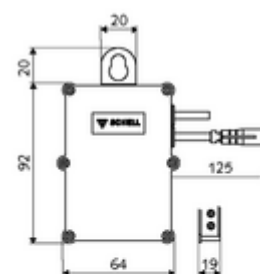

Numéro de l'article: 00 501 00 99

SWS Extendeur de bus câble BE-K

Module de mise en réseau d'un participant du bus SWS avec le serveur SWS au moyen d'un câble. Transmet les données entre les participants SWS et le serveur SWS.

Fournitures

- Extendeur de bus câblé BE-K

Données de livraison

- Poids: 0,16 kg/Pièce
- Unité d'emballage: 1

Articles liés recommandés

SWS Serveur

Réf. l'article: 00 500 00 99

SWS Bloc d'alimentation bus