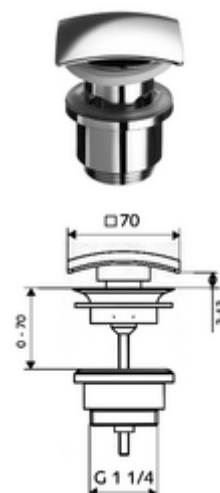

Numéro de l'article: 02 003 06 99

Crépine de lavabo QUAD OPEN

Garniture d'évacuation non obturable le universel pour lavabo

Fournitures

- Garniture d'évacuation
- Joints

Données techniques

- Matériau: Laiton
- Surface: chromé
- Sortie: G 1 1/4 M
- Performance de l'écoulement: 20 l/min

Données de livraison

- Poids: 0,40 kg/Pièce
- Unité d'emballage: 1

Articles liés nécessaires

Robinet d'équerre design QUAD

Réf. l'article: 05 362 06 99

Siphon design QUAD

Réf. l'article: 01 505 06 99

Indice