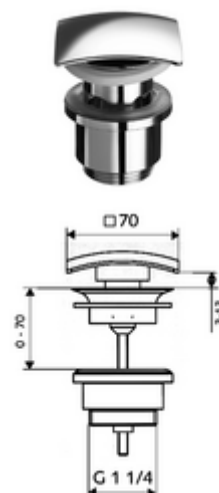

Numéro de l'article: 02 003 06 99

Crépine de lavabo QUAD OPEN

Garniture d'évacuation non obturable le universel pour lavabo

Fournitures

- Garniture d'évacuation
- Joints

Données techniques

- Matériau: Laiton
- Surface: chromé
- Sortie: G 1 1/4 M
- Performance de l'écoulement: 20 l/min

Données de livraison

- Poids: 0,40 kg/Pièce
- Unité d'emballage: 1

Articles liés nécessaires

Robinet d'équerre design QUAD

Réf. l'article: 05 362 06 99

Siphon design QUAD

Réf. l'article: 01 505 06 99

Indice