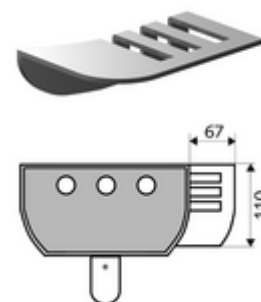

## Porte-savon panneau de douche LINUS

Porte-savon à monter ultérieurement sur tous les panneaux de douche SCHELL LINUS (aluminium).