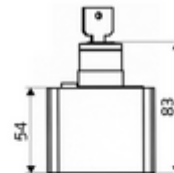

Numéro de l'article: 01 538 00 99

Interrupteur à clé pour désinfection thermique

Pour l'activation de la désinfection thermique ou d'un arrêt de nettoyage. Clé pouvant être bloquée et verrouillée dans 2 positions.

Fournitures

- Interrupteur à clé apparent 240 V / 3 A
- 2 clés

Données techniques

- Classe de protection: IP65

Données de livraison

- Poids: 0,19 kg/Pièce
- Unité d'emballage: 1

Articles liés recommandés

Vanne magnétique pour la désinfection thermique	Réf. l'article: 01 875 00 99	
Bloc d'alimentation à encastrer 12 VDC, 100 - 240 VAC, 50 - 60 Hz	Réf. l'article: 01 566 00 99	ou
Bloc d'alimentation 12 VDC, 100 - 240 VAC, 50 - 60 Hz	Réf. l'article: 01 490 00 99	ou
Coffret électrique 12 VDC, 100 - 240 VAC, 50 - 60 Hz	Réf. l'article: 01 537 00 99	ou

Instructions de montage

- Raccordement uniquement à des vannes magnétiques monostables SCHELL avec blocs d'alimentation ou boîtiers de distribution électriques SCHELL.