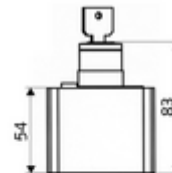

Fournitures

- Interrupteur à clé apparent 240 V / 3 A
- 2 clés

Données techniques

- Classe de protection: IP65

Données de livraison

- Poids: 0,19 kg/Pièce
- Unité d'emballage: 1

Articles liés recommandés

Vanne magnétique pour la désinfection thermique	Réf. l'article: 01 875 00 99	
Bloc d'alimentation à encastrer 12 VDC, 100 - 240 VAC, 50 - 60 Hz	Réf. l'article: 01 566 00 99	ou
Bloc d'alimentation 12 VDC, 100 - 240 VAC, 50 - 60 Hz	Réf. l'article: 01 490 00 99	ou
Coffret électrique 12 VDC, 100 - 240 VAC, 50 - 60 Hz	Réf. l'article: 01 537 00 99	ou

Instructions de montage

- Raccordement uniquement à des vannes magnétiques monostables SCHELL avec blocs d'alimentation ou boîtiers de distribution électriques SCHELL.