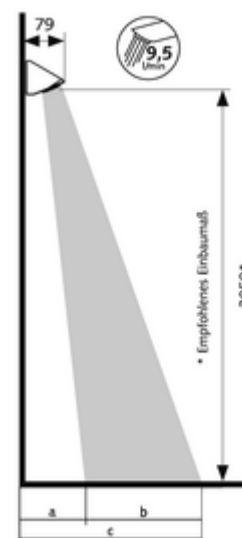

Numéro de l'article: 01 821 06 99

Tête de douche COMFORT Flex.

Angle d'inclinaison réglable. Tête de douche anti-vandalisme avec jet doux et diffuseurs anti-calcaire. Le type coudé réduit le risque de suicide.

Fournitures

- Tête de douche

Données techniques

- Débit de rinçage: max. 9 l/min indépendant de la pression
- Matériau: Boîtier Laiton conforme au décret allemand sur l'eau potable
- Surface: chromé
- Angle: 12 - 32 °
- Raccordement: DN 15 G 1/2 M
- Certificats: P-IX 29941/IZ, DIN-DVGW, ACS, WRAS
- Classe sonore: I
- Classe de débit: Z

Données de livraison

- Poids: 0,50 kg/Pièce
- Unité d'emballage: 1

Articles liés nécessaires

Robinet pour le prélèvement d'échantillons COMFORT Flex Réf. l'article: 01 823 00 99

Indice