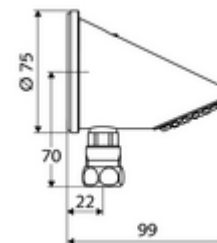

Numéro de l'article: 01 846 06 99

Tête de douche COMFORT.

Tête de douche anti-vandalisme avec jet doux et diffuseurs anti-calcaire. Tête de douche apparente, raccordement par le bas.

Fournitures

- Tête de douche
- Raccord à compression
- Matériel de fixation pour montage mural

Données techniques

- Débit de rinçage: max. 9 l/min indépendant de la pression
- Surface: chromé
- Angle: 23 °
- Raccordement: Ø 15 (DN 15 G 1/2 M)

Données de livraison

- Poids: 1,04 kg/Pièce
- Unité d'emballage: 1

Articles liés nécessaires

Kit tube apparent VITUS

Réf. l'article: 25 666 06 99