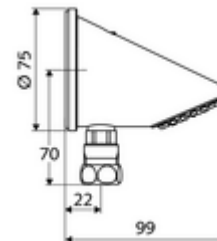

Numéro de l'article: 01 846 06 99

Tête de douche COMFORT.

Tête de douche anti-vandalisme avec jet doux et diffuseurs anti-calcaire. Tête de douche apparente, raccordement par le bas.

Fournitures

- Tête de douche
- Raccord à compression
- Matériel de fixation pour montage mural

Données techniques

- Débit de rinçage: max. 9 l/min indépendant de la pression
- Surface: chromé
- Angle: 23 °
- Raccordement: Ø 15 (DN 15 G 1/2 M)

Données de livraison

- Poids: 1,04 kg/Pièce
- Unité d'emballage: 1

Articles liés nécessaires

Kit tube apparent VITUS

Réf. l'article: 25 666 06 99