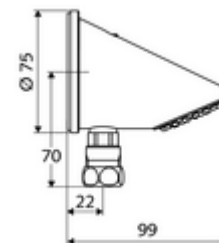

Numéro de l'article: 01 846 06 99

Tête de douche COMFORT.

Tête de douche anti-vandalisme avec jet doux et diffuseurs anti-calcaire. Tête de douche apparente, raccordement par le bas.

Fournitures

- Tête de douche
- Raccord à compression
- Matériel de fixation pour montage mural

Données techniques

- Débit de rinçage: max. 9 l/min indépendant de la pression
- Surface: chromé
- Angle: 23 °
- Raccordement: Ø 15 (DN 15 G 1/2 M)

Données de livraison

- Poids: 1,04 kg/Pièce
- Unité d'emballage: 1