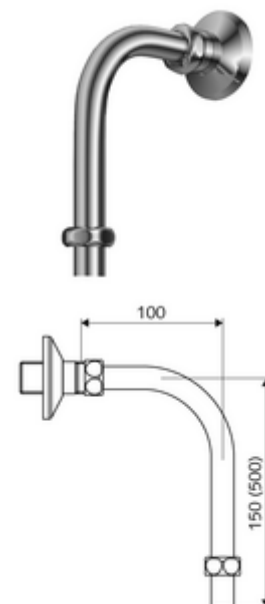

Numéro de l'article: 25 668 06 99

Coude de sortie DN 15

Pour robinets de douche apparents VITUS avec raccordement de douche au-dessus.

Fournitures

- Manchon double avec rosace
- 2 raccords à sertir
- Raccord coudé, Ø 15 mm, recoupable

Données techniques

- Dimensions: H 500 mm x P 100 mm
- Raccordement: G 1/2 F
- Sortie: G 1/2 M

Données de livraison

- Poids: 0,51 kg/Pièce
- Unité d'emballage: 1

Articles liés nécessaires

Tête de douche COMFORT Flex.	Réf. l'article: 01 821 06 99	ou
Tête de douche pauvre en aérosol	Réf. l'article: 01 814 06 99	ou

En liaison avec

Robinet de douche apparent VITUS VD-C-T / o	Réf. l'article: 01 604 06 99 ou
Robinet de douche apparent VITUS VD-C-T / o	Réf. l'article: 01 609 06 99 ou
Robinet de douche apparent VITUS VD-C-T / o	Réf. l'article: 00 214 06 99 ou
Robinet de douche apparent VITUS VD-C-T / o	Réf. l'article: 00 215 06 99 ou
Robinet de douche apparent VITUS VD-SC-T / o	Réf. l'article: 01 600 06 99 ou
Robinet de douche apparent VITUS VD-SC-T / o	Réf. l'article: 01 605 06 99 ou
Robinet de douche apparent VITUS VITUS VD-SC-M / o	Réf. l'article: 01 601 06 99 ou
Robinet de douche apparent VITUS VITUS VD-SC-M / o	Réf. l'article: 01 606 06 99 ou
Robinet de douche apparent VITUS VD-Auf/Zu-T / o	Réf. l'article: 01 602 06 99 ou
Robinet de douche apparent VITUS VD-Auf/Zu-T / o	Réf. l'article: 01 607 06 99 ou
Robinet de douche apparent VITUS VD-EH-M / o	Réf. l'article: 01 603 06 99 ou
Robinet de douche apparent VITUS VD-EH-M / o	Réf. l'article: 01 608 06 99 ou