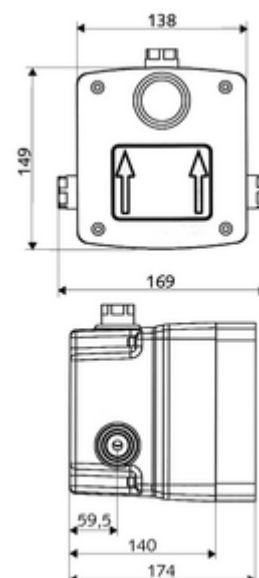

Numéro de l'article: 01 822 00 99

Masterbox à encastrer WBD-E-V Eau prémitigée

Pour robinets de douche à encastrer LINUS Basic D-C-V. Déclenchement électronique. Avec passages de câbles étanches et robinet d'arrêt interne.

Fournitures

- Masterbox
 - Boîtier d'encastrement
 - Robinet de douche à encastrer avec robinet de service
 - Vanne magnétique 6 V
 - Préfiltre
 - Clapet anti-retour AR (EN 1717: EB)
- Tubulure de rinçage
- Couvercle

Données techniques

- Débit à 3 bar: 15 l/min
- Pression dynamique: 1,0 - 5,0 bar
- Pression statique max.: 8 bar
- Température de service max.: 70 °C (80 °C pour la désinfection thermique)
- Matériau: Boîtier Matière synthétique; Circuit d'eau Laiton résistant au dézingage conformément au décret allemand sur l'eau potable
- Dimensions: L 138 mm x H 149 mm x P 140 mm
- Profondeur d'installation: 100 - 124 mm
- Raccordement: DN 15 G 1/2 F
- Sortie: DN 15 G 1/2 F
- Certificats: P-IX 18001/IA, Belgaqua
- Classe sonore: I
- Classe de débit: A

Données de livraison

- Poids: 1,79 kg/Pièce
- Unité d'emballage: 1

Articles liés recommandés

Robinet de douche à encastrer LINUS Basic D-C-V Réf. l'article: 01 921 28 99
Pour l'étanchéité sur site conformément à la norme DIN 18534
Manchette de dilatation Réf. l'article: 00 919 00 99