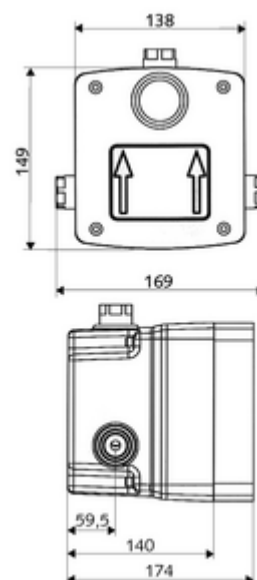

Numéro de l'article: 01 822 00 99

Masterbox à encastrer WBD-E-V Eau prémitigée

Pour robinets de douche à encastrer LINUS Basic D-C-V. Déclenchement électronique. Avec passages de câbles étanches et robinet d'arrêt interne.

Fournitures

- Masterbox
  - Boîtier d'encastrement
  - Robinet de douche à encastrer avec robinet de service
  - Vanne magnétique 6 V
  - Préfiltre
  - Clapet anti-retour AR (EN 1717: EB)
- Tubulure de rinçage
- Couvercle

Données techniques

- Débit à 3 bar: 15 l/min
- Pression dynamique: 1,0 - 5,0 bar
- Pression statique max.: 8 bar
- Température de service max.: 70 °C (80 °C pour la désinfection thermique)
- Matériau: Boîtier Matière synthétique; Circuit d'eau Laiton résistant au dézingage conformément au décret allemand sur l'eau potable
- Dimensions: L 138 mm x H 149 mm x P 140 mm
- Profondeur d'installation: 100 - 124 mm
- Raccordement: DN 15 G 1/2 F
- Sortie: DN 15 G 1/2 F
- Certificats: P-IX 18001/IA, Belgaqua
- Classe sonore: I
- Classe de débit: A

Données de livraison

- Poids: 1,79 kg/Pièce
- Unité d'emballage: 1

Articles liés recommandés

Robinet de douche à encastrer LINUS Basic D-C-V   Réf. l'article: 01 921 28 99
Pour l'étanchéité sur site conformément à la norme DIN 18534
Manchette de dilatation   Réf. l'article: 00 919 00 99

Articles liés nécessaires

Module-Douche MONTUS   Réf. l'article: 03 091 00 99

Instructions de montage