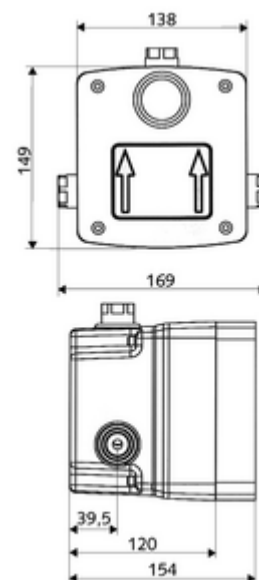

Fournitures

- Masterbox
 - Boîtier d'encastrement
 - Robinet de douche à encastrer avec 2 robinets de service
 - Cartouche à fermeture temporisée SC II avec limiteur d'eau chaude
 - 2 préfiltres
 - 2 clapets anti-retour AR (EN 1717: EB)
- Tubulure de rinçage
- Couvercle

Données techniques

- Durée de fonctionnement: 5 - 30 s réglable
- Débit à 3 bar: 10 l/min
- Pression dynamique: 1,0 - 5,0 bar
- Pression statique max.: 8 bar
- Température de service max.: 70 °C (80 °C pour la désinfection thermique)
- Matériau: Boîtier Matière synthétique; Circuit d'eau Laiton résistant au dézingage conformément au décret allemand sur l'eau potable
- Dimensions: L 138 mm x H 149 mm x P 120 mm
- Profondeur d'installation: 80 - 104 mm
- Raccordement: 2x G 1/2 F
- Sortie: G 1/2 F
- Certificats: P-IX 19960/IB, DIN-DVGW, Belgaqua
- Classe sonore: I
- Classe de débit: B

Données de livraison

- Poids: 1,91 kg/Pièce
- Unité d'emballage: 1

Articles liés recommandés

Robinet de douche à encastrer LINUS D-SC-M	Réf. l'article: 01 832 06 99 ou
Robinet de douche à encastrer LINUS D-SC-M	Réf. l'article: 01 832 28 99 ou
<u>Pour l'étanchéité sur site conformément à la norme DIN 18534</u>	
Manchette de dilatation	Réf. l'article: 00 919 00 99