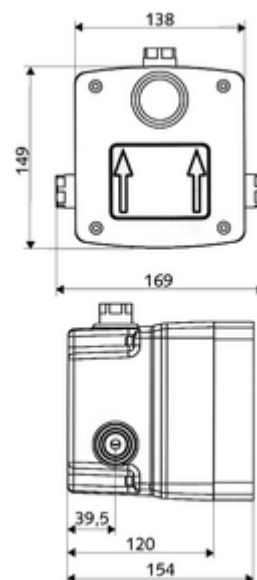

Fournitures

- Masterbox
 - Boîtier d'encastrement
 - Robinet de douche à encastrer avec 2 robinets de service
 - Cartouche à fermeture temporisée SC II avec limiteur d'eau chaude
 - 2 préfiltres
 - 2 clapets anti-retour AR (EN 1717: EB)
- Tubulure de rinçage
- Couvercle

Données techniques

- Durée de fonctionnement: 5 - 30 s réglable
- Débit à 3 bar: 10 l/min
- Pression dynamique: 1,0 - 5,0 bar
- Pression statique max.: 8 bar
- Température de service max.: 70 °C (80 °C pour la désinfection thermique)
- Matériau: Boîtier Matière synthétique; Circuit d'eau Laiton résistant au dézingage conformément au décret allemand sur l'eau potable
- Dimensions: L 138 mm x H 149 mm x P 120 mm
- Profondeur d'installation: 80 - 104 mm
- Raccordement: 2x G 1/2 F
- Sortie: G 1/2 F
- Certificats: P-IX 19960/IB, DIN-DVGW, Belgaqua
- Classe sonore: I
- Classe de débit: B

Données de livraison

- Poids: 1,91 kg/Pièce
- Unité d'emballage: 1

Articles liés recommandés

Robinet de douche à encastrer LINUS D-SC-M	Réf. l'article: 01 832 06 99 ou
Robinet de douche à encastrer LINUS D-SC-M	Réf. l'article: 01 832 28 99 ou
<u>Pour l'étanchéité sur site conformément à la norme DIN 18534</u>	
Manchette de dilatation	Réf. l'article: 00 919 00 99