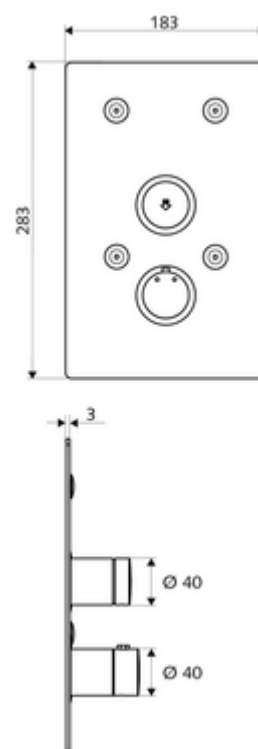

Fournitures

- Plaque frontale
 - Bouton à fermeture temporisée SC-V avec douille de recouvrement
 - Bouton de commande pour le thermostat avec douille de recouvrement, blocage de température verrouillable / blocable à 38 °C
- Matériel de fixation

Données techniques

- Matériau: Activation Laiton; Plaque frontale Acier inoxydable
- Surface: Utilisation chromé; Plaque frontale Acier inoxydable brossé
- Dimensions de la plaque frontale: L 183 mm x H 283 mm x P 3 mm