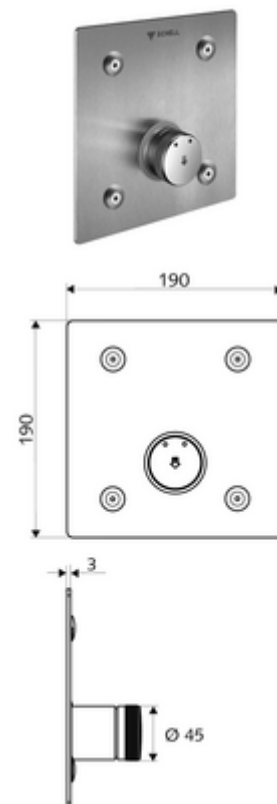

Numéro de l'article: 01 902 28 99

Robinet de douche à encastrer LINUS Basic D-SC-M

Eau mixte

Pour Masterbox à encastrer WBD-SC-M. Déclenchement manuel avec fermeture automatique.

Fournitures

- Plaque frontale
  - Bouton à fermeture temporisée SC-M avec douille de recouvrement
- Matériel de fixation

Données techniques

- Matériau: Activation Laiton; Plaque frontale Acier inoxydable
- Surface: Utilisation chromé; Plaque frontale Acier inoxydable brossé
- Dimensions de la plaque frontale: L 190 mm x H 190 mm x P 3 mm

Données de livraison

- Poids: 1,40 kg/Pièce
- Unité d'emballage: 1

Articles liés recommandés

Masterbox à encastrer WBD-SC-M   Réf. l'article: 01 867 00 99

Articles liés nécessaires

Tête de douche COMFORT Flex.   Réf. l'article: 01 821 06 99   ou

Tête de douche pauvre en aérosol   Réf. l'article: 01 814 06 99   ou

Coude de raccordement mural PURIS   Réf. l'article: 06 469 06 99   ou

Coude de raccordement mural   Réf. l'article: 06 463 06 99   ou

En cas de montage trop profond du Masterbox

Cartouche de rallonge D-SC-M   Réf. l'article: 29 648 06 99   ou

Cartouche de rallonge D-SC-M   Réf. l'article: 29 649 06 99   ou