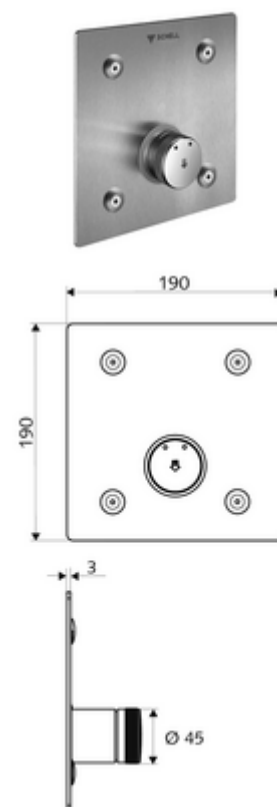

Numéro de l'article: 01 902 28 99

Robinet de douche à encastrer LINUS Basic D-SC-M

Eau mixte

Pour Masterbox à encastrer WBD-SC-M. Déclenchement manuel avec fermeture automatique.

Fournitures

- Plaque frontale
 - Bouton à fermeture temporisée SC-M avec douille de recouvrement
- Matériel de fixation

Données techniques

- Matériau: Activation Laiton; Plaque frontale Acier inoxydable
- Surface: Utilisation chromé; Plaque frontale Acier inoxydable brossé
- Dimensions de la plaque frontale: L 190 mm x H 190 mm x P 3 mm

Données de livraison

- Poids: 1,40 kg/Pièce
- Unité d'emballage: 1

Articles liés recommandés

Masterbox à encastrer WBD-SC-M Réf. l'article: 01 867 00 99

Articles liés nécessaires

Tête de douche COMFORT Flex. Réf. l'article: 01 821 06 99 ou