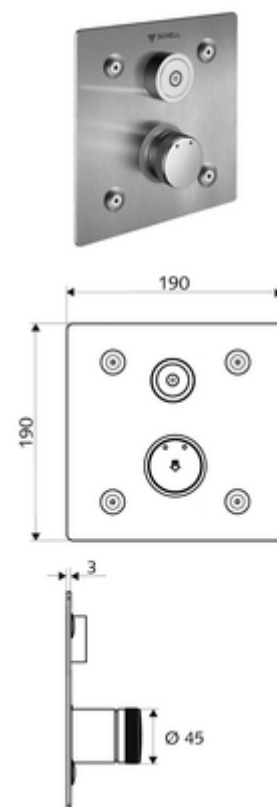

Pour Masterbox à encastrer WBD-E-M. Déclenchement via le système électronique tactile CVD avec fermeture automatique. Fonctionnement sur piles ou secteur en option. Convient pour la mise en réseau grâce au système de gestion d'eau SWS de SCHELL. Paramétrable via SCHELL Single Control SSC.

Fournitures

- Plaque frontale
  - Bouton de commande pour l'eau mixte avec douille de recouvrement
  - Système électronique tactile CVD, programmable, protégé contre les projections et jets d'eau IP65
- Matériel de fixation

Données techniques

- Possibilités de réglages par SWS/SSC
  - Force de commande (légère / moyenne / élevée)
  - Programmation manuelle (Arrêt / Marche)
  - Durée de fonctionnement max. (1 - 950 s)
  - Rinçage anti-stagnation (arrêt / 1 - 1000 s, toutes les 1 - 250 h après le dernier rinçage / toutes les 1 - 250 h)
  - Période d'inactivité (Arrêt / 1 - 255 s, timeout 1 - 2000 min.)
- Possibilités de réglages par programmation manuelle
  - Durée de fonctionnement max. (4 - 120 s, programmable sur 10 niveaux)
  - Rinçage anti-stagnation (arrêt/ 20 s, toutes les 24 h)
- Matériau: Activation Laiton; Plaque frontale Acier inoxydable
- Surface: Utilisation chromé; Plaque frontale Acier inoxydable brossé
- Dimensions de la plaque frontale: L 190 mm x H 190 mm x P 3 mm
- Classe de protection: IP65 (électronique CVD tactile)

Données de livraison

- Poids: 1,54 kg/Pièce
- Unité d'emballage: 1

Articles liés recommandés

Masterbox à encastrer WBD-E-M	Réf. l'article: 01 904 00 99
Compartiment à piles 6 V universel	Réf. l'article: 01 557 00 99 ou
Bloc d'alimentation à encastrer 9 VDC, 100 - 240 VAC, 50 - 60 Hz	Réf. l'article: 01 315 00 99 ou
Bloc d'alimentation pour profilé chapeau 9 VDC, 100 - 240 VAC, 50 - 60 Hz	Réf. l'article: 01 582 00 99 ou
Coffret électrique 9 VDC, 100 - 240 VAC, 50 - 60 Hz	Réf. l'article: 01 583 00 99 ou

Articles liés nécessaires

Câble de raccordement universel 5m	Réf. l'article: 01 570 00 99	ou
Câble de raccordement universel 10m	Réf. l'article: 01 571 00 99	ou
Filtre de protection CVD	Réf. l'article: 00 906 00 99